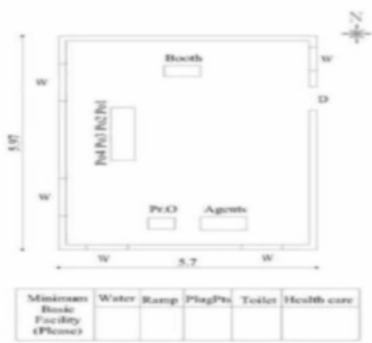

Google Map View

Polling Station Building Front View

Polling Station Front View

Cad View

Key MAP View

1 பெயர் : வளர்மதி - கணவர் பெயர்: மலைச்சாமி - வீட்டு எண் : 1 வயது : 53 பாலினம் : பெண்	WQD0788562 Photo is available	2 பெயர் : தீஜேலீந் தந்தையின் பெயர்: வேதா மாணிக்கம் வீட்டு எண் : 3ஏ/15 வயது : 28 பாலினம் : பெண்	REQ1980879 Photo is available	3 பெயர் : புஷ்பா - கணவர் பெயர்: அருணாசலம் - வீட்டு எண் : 4 வயது : 59 பாலினம் : பெண்	KRC6714703 Photo is available
4 பெயர் : நிர்மலா - கணவர் பெயர்: கிருஷ்ணன் - வீட்டு எண் : 5 வயது : 48 பாலினம் : பெண்	WQD0527150 Photo is available	5 பெயர் : சிக்கேந்தர் - தந்தையின் பெயர்: முறும்மத் ஆபுதகீர் - வீட்டு எண் : 5-18 வயது : 60 பாலினம் : ஆண்	WQD1718733 Photo is available	6 பெயர் : சையத் பாத்திமா - கணவர் பெயர்: சிக்கந்தர் - வீட்டு எண் : 5-18 வயது : 57 பாலினம் : பெண்	WQD1718535 Photo is available
7 பெயர் : ராஜாமுறும்மத் - தந்தையின் பெயர்: சிக்கந்தர் - வீட்டு எண் : 5-18 வயது : 36 பாலினம் : ஆண்	WQD1718725 Photo is available	8 பெயர் : ஜாபர் ச ரிஃப் தந்தையின் பெயர்: சிக்கந்தர் - வீட்டு எண் : 5-18 வயது : 32 பாலினம் : ஆண்	WQD1718717 Photo is available	9 பெயர் : ஏஸ. ரோஹினி கணவர் பெயர்: சுரேஷ் வீட்டு எண் : 5/19 வயது : 36 பாலினம் : பெண்	WQD2136844 Photo is available
10 பெயர் : தாத்ரி - கணவர் பெயர்: ராஜகோபால் - வீட்டு எண் : 6 வயது : 41 பாலினம் : பெண்	WQD0267047 Photo is available	11 பெயர் : லலிதா ஜெயின் - கணவர் பெயர்: பிரேம் ராஜ் - வீட்டு எண் : 7 வயது : 77 பாலினம் : பெண்	WQD1718550 Photo is available	12 பெயர் : ஜித்தந்தர ஜெயின் - தந்தையின் பெயர்: பிரேம் ராஜ் - வீட்டு எண் : 7 வயது : 50 பாலினம் : ஆண்	WQD1719111 Photo is available
13 பெயர் : கோமல் ஜெயின் - கணவர் பெயர்: ஜித்தந்தர்ஜெயின் - வீட்டு எண் : 7 வயது : 37 பாலினம் : பெண்	WQD1718543 Photo is available	14 பெயர் : ஷாஹீர்ஷா தந்தையின் பெயர்: ரகுமான் வீட்டு எண் : 7/12 வயது : 44 பாலினம் : ஆண்	WQD2136711 Photo is available	15 பெயர் : ருக்கானா தாயின் பெயர்: ஷாணீர்ஷா வீட்டு எண் : 7/12 வயது : 42 பாலினம் : பெண்	WQD2136703 Photo is available
16 பெயர் : சிவகாமி கணவர் பெயர்: கணேஷ் வீட்டு எண் : 7/12 எம்.ஜி கம்ப்லேக்ஸ் வயது : 42 பாலினம் : பெண்	WQD2286094 Photo is available	17 பெயர் : தேவராஜ் தந்தையின் பெயர்: ராமசாமி வீட்டு எண் : 8/23 வயது : 56 பாலினம் : ஆண்	WQD2644714 Photo is available	18 பெயர் : கோகிலா கணவர் பெயர்: தேவராஜ் வீட்டு எண் : 8/23 வயது : 56 பாலினம் : பெண்	WQD2644532 Photo is available
19 பெயர் : கமலகண்ணன் தாயின் பெயர்: கோகிலா வீட்டு எண் : 8/23 வயது : 30 பாலினம் : ஆண்	WQD2645190 Photo is available	20 பெயர் : ஷியாம்சுந்தர் தந்தையின் பெயர்: ஆவுடையப்பன் வீட்டு எண் : 9/2ஏ வயது : 63 பாலினம் : ஆண்	WQD2136679 Photo is available	21 பெயர் : வனிதா - கணவர் பெயர்: வேலுசாமி - வீட்டு எண் : 9-2a வயது : 51 பாலினம் : பெண்	WQD0727933 Photo is available
22 பெயர் : கோபாலகிருஷ்ணன் - தந்தையின் பெயர்: நாராயணன் - வீட்டு எண் : 9-3 வயது : 77 பாலினம் : ஆண்	WQD2387025 Photo is available	# 23 பெயர் : வெங்கடேஷ்வரன் தந்தையின் பெயர்: நாராயணன் - வீட்டு எண் : 9-3 வயது : 47 பாலினம் : ஆண்	FBT1649193 Photo is available	24 பெயர் : ராதாகிருஷ்ணன் - தந்தையின் பெயர்: கோபாலகிருஷ்ணன் - வீட்டு எண் : 9-3 வயது : 45 பாலினம் : ஆண்	FBT1649169 Photo is available
25 பெயர் : ஹேமா - தந்தையின் பெயர்: கோபாலகிருஷ்ணன் - வீட்டு எண் : 9-3 வயது : 37 பாலினம் : பெண்	FBT2718609 Photo is available	26 பெயர் : புவனேஸ்வரி - கணவர் பெயர்: வெங்கடேஷ்வரன் - வீட்டு எண் : 9-14-1 வயது : 43 பாலினம் : பெண்	WQD1718618 Photo is available	27 பெயர் : வனஜா - கணவர் பெயர்: மகேந்திரன் - வீட்டு எண் : 10-1 வயது : 67 பாலினம் : பெண்	FBT2720043 Photo is available
28 பெயர் : சுரேஷ்குமார் - தந்தையின் பெயர்: மகேந்திரன் - வீட்டு எண் : 10-1 வயது : 46 பாலினம் : ஆண்	FBT6129977 Photo is available	29 பெயர் : ஜான்சிராணி - கணவர் பெயர்: ரமேஷ் வீட்டு எண் : 10-1 வயது : 46 பாலினம் : பெண்	FBT2721199 Photo is available	30 பெயர் : சுதாகர் - தந்தையின் பெயர்: மகேந்திரன் - வீட்டு எண் : 10-1 வயது : 44 பாலினம் : ஆண்	FBT6234397 Photo is available