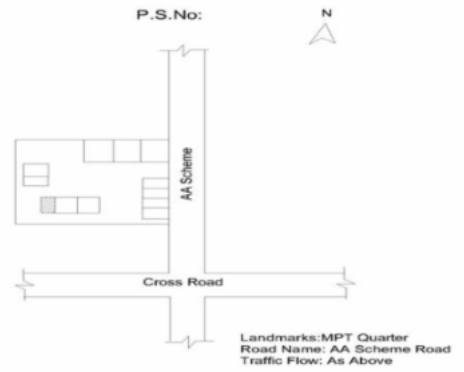

Key MAP View