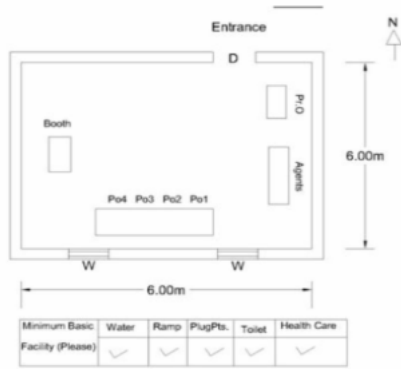

Google Map View

Polling Station Building Front View

Polling Station Front View

Cad View

Key MAP View

1	WQD2129492	பெயர் : ஜி. நிரோஷா இதரர் பெயர் : ஜி. நிரோஷா வீட்டு எண் : 0 வயது : 26 பாலினம் : பெண்	Photo is available	2	WQD2409647	பெயர் : சந்திரா - கணவர் பெயர்: ரமாகாந்தன் - வீட்டு எண் : 2-1 வயது : 69 பாலினம் : பெண்	Photo is available	3	FBT6280390	பெயர் : பிரகாஷ் - தந்தையின் பெயர்: ரமாகாந்தன் - வீட்டு எண் : 2-2 வயது : 47 பாலினம் : ஆண்	Photo is available
4	FBT2661023	பெயர் : சங்கர் - தந்தையின் பெயர்: மணி - வீட்டு எண் : 2-71 வயது : 46 பாலினம் : ஆண்	Photo is available	5	WQD1803568	பெயர் : சத்யா - கணவர் பெயர்: பிரகாஷ் - வீட்டு எண் : 2-71 வயது : 40 பாலினம் : பெண்	Photo is available	6	WQD0417188	பெயர் : சேகர் - தந்தையின் பெயர்: நாகப்பன் - வீட்டு எண் : 3 வயது : 53 பாலினம் : ஆண்	Photo is available
7	WQD0417196	பெயர் : ராஜகுமாரி - கணவர் பெயர்: சேகர் - வீட்டு எண் : 3 வயது : 46 பாலினம் : பெண்	Photo is available	8	WQD2225373	பெயர் : சே. அனிதா தந்தையின் பெயர்: சேகர் வீட்டு எண் : 3/140 வயது : 28 பாலினம் : பெண்	Photo is available	9	WQD2188555	பெயர் : ஏ. கவிராஜந் தந்தையின் பெயர்: ஏ. சேகர் வீட்டு எண் : 3/140 வயது : 27 பாலினம் : ஆண்	Photo is available
10	FBT2662229	பெயர் : ஹேமாவதி - கணவர் பெயர்: வடிவேல் - வீட்டு எண் : 4-2 வயது : 44 பாலினம் : பெண்	Photo is available	11	WQD1439389	பெயர் : வடிவேலு - தந்தையின் பெயர்: அங்கப்பன் - வீட்டு எண் : 4-70 வயது : 51 பாலினம் : ஆண்	Photo is available	12	WQD3037264	பெயர் : பா கிருஷ்ணன் தந்தையின் பெயர்: பாலகிருஷ்ணன் வீட்டு எண் : 4/70 வயது : 43 பாலினம் : ஆண்	Photo is available
13	WQD3048444	பெயர் : ருக்மணி கணவர் பெயர்: கிருஷ்ணன் வீட்டு எண் : 4/70 வயது : 40 பாலினம் : பெண்	Photo is available	14	WQD1875715	பெயர் : மோகன்ராஜ் - தந்தையின் பெயர்: முருகன் - வீட்டு எண் : 4-138 வயது : 27 பாலினம் : ஆண்	Photo is available	15	WQD0403857	பெயர் : மல்லீசுவரி - கணவர் பெயர்: வேம்பு - வீட்டு எண் : 5 வயது : 68 பாலினம் : பெண்	Photo is available
16	WQD0058891	பெயர் : சுரேஷ்குமார் - தாயின் பெயர்: மனோம்ணி - வீட்டு எண் : 5 வயது : 36 பாலினம் : ஆண்	Photo is available	17	WQD0964932	பெயர் : உஷா - கணவர் பெயர்: சுந்தர் ராஜன் - வீட்டு எண் : 7 வயது : 64 பாலினம் : பெண்	Photo is available	18	WQD0964627	பெயர் : கஸ்தூரி - தந்தையின் பெயர்: துரை - வீட்டு எண் : 8-1 வயது : 32 பாலினம் : பெண்	Photo is available
19	WQD2943140	பெயர் : கார்த்திக் தந்தையின் பெயர்: மணி வீட்டு எண் : 8/68 வயது : 35 பாலினம் : ஆண்	Photo is available	20	WQD1875723	பெயர் : விக்கேஷ்வரன் - தந்தையின் பெயர்: செல்வராஜ் - வீட்டு எண் : 8-130 வயது : 27 பாலினம் : ஆண்	Photo is available	21	WQD1588664	பெயர் : நீலவேனி - கணவர் பெயர்: காசிநாதன் - வீட்டு எண் : 9-128 வயது : 53 பாலினம் : பெண்	Photo is available
22	WQD1242718	பெயர் : கௌசல்யா - கணவர் பெயர்: தட்சணாமூர்த்தி - வீட்டு எண் : 9-128 வயது : 34 பாலினம் : பெண்	Photo is available	23	FBT6172803	பெயர் : முனுசாமி - தந்தையின் பெயர்: கண்ணப்பன் - வீட்டு எண் : 10-1 வயது : 84 பாலினம் : ஆண்	Photo is available	24	FBT6234512	பெயர் : அமுதா - கணவர் பெயர்: முனுசாமி - வீட்டு எண் : 10-1 வயது : 64 பாலினம் : பெண்	Photo is available
25	FBT1362250	பெயர் : ருக்மாங்கதன் - தந்தையின் பெயர்: முனுசாமி - வீட்டு எண் : 10-1 வயது : 44 பாலினம் : ஆண்	Photo is available	26	FBT6172845	பெயர் : சொர்ணலதா - தந்தையின் பெயர்: முனுசாமி - வீட்டு எண் : 10-1 வயது : 38 பாலினம் : பெண்	Photo is available	27	WQD2188639	பெயர் : பி. சுந்தரி கணவர் பெயர்: டி. பாபு வீட்டு எண் : 11/122 வயது : 36 பாலினம் : பெண்	Photo is available
28	WQD2224608	பெயர் : திலகவதி கணவர் பெயர்: பாபு வீட்டு எண் : 11/122 வயது : 36 பாலினம் : பெண்	Photo is available	29	WQD2199446	பெயர் : கார்த்திக் தந்தையின் பெயர்: பாபு வீட்டு எண் : 11/122 வயது : 34 பாலினம் : ஆண்	Photo is available	30	WQD2409688	பெயர் : முருகேசன் - தந்தையின் பெயர்: சுப்பையா - வீட்டு எண் : 12-66 வயது : 64 பாலினம் : ஆண்	Photo is available