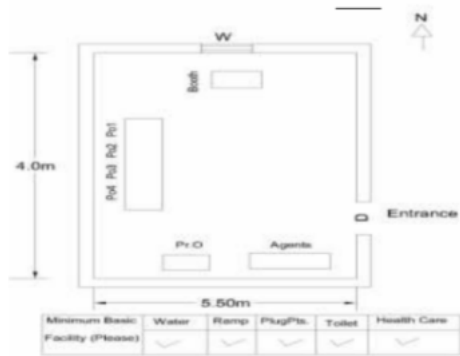

Google Map View

Polling Station Building Front View

Polling Station Front View

Cad View

Key MAP View

சட்டமன்றத் தொகுதியின் எண் மற்றும் பெயர் : 11-லாக்டர் ராதாகிருஷ்ணன் நகர்
பிரிவு எண் மற்றும் பெயர் 1-புது வண்ணாரப்பேட்டை வார்டு எண் 40 சேனியம்மன் கோயில் 2வது சந்து