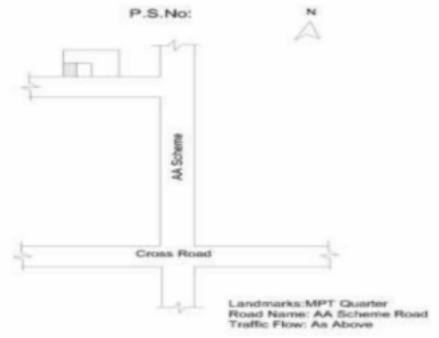

Google Map View

Polling Station Building Front View

Polling Station Front View

Cad View

Key MAP View

சட்டமன்றத் தொகுதியின் எண் மற்றும் பெயர் : 11-லாக்டர் ராதாகிருஷ்ணன் நகர்
பிரிவு எண் மற்றும் பெயர் 1-புது வண்ணாரப்பேட்டை வார்டு எண் 40 சேனியம்மன் கோயில் 2வது சந்து