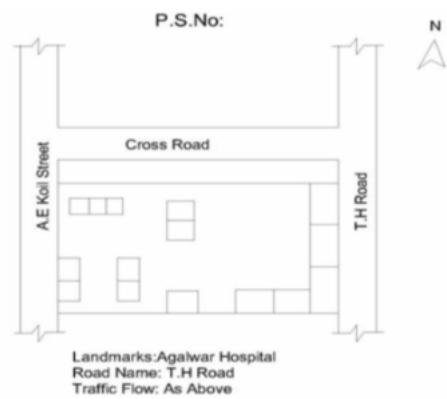

Key MAP View