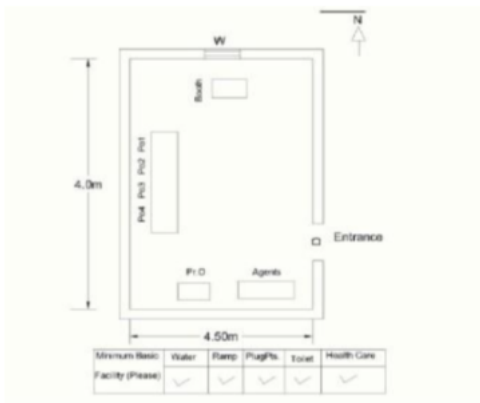

வாக்காளர் பதிவு அலுவலரின்
கையொப்பம்

Nazri Naksha

Google Map View

Polling Station Building Front View

Polling Station Front View

Cad View

Key MAP View

| | | | | | | | | | | | |
|----|------------|--|--------------------|------|------------|---|--------------------|----|------------|--|--------------------|
| 1 | WQD0731950 | பெயர் : செல்வம் - தந்தையின் பெயர்: குப்புச்சாமி - வீட்டு எண் : 1 வயது : 57 பாலினம் : ஆண் | Photo is available | 2 | FBT6198832 | பெயர் : மதுரைபாண்டியன் - தந்தையின் பெயர்: முத்தையா - வீட்டு எண் : 1-1 வயது : 68 பாலினம் : ஆண் | Photo is available | 3 | FBT2665024 | பெயர் : வெங்கடேஸ்வரன் - தந்தையின் பெயர்: மதுரைபாண்டியன் - வீட்டு எண் : 1-1 வயது : 38 பாலினம் : ஆண் | Photo is available |
| 4 | WQD2256527 | பெயர் : சாந்தி கணவர் பெயர்: கண்ணன் வீட்டு எண் : 2/0 வயது : 45 பாலினம் : பெண் | Photo is available | 5 | WQD2742096 | பெயர் : சுஜாதா கணவர் பெயர்: கஜேந்திரன் வீட்டு எண் : 2/71 வயது : 53 பாலினம் : பெண் | Photo is available | 6 | WQD1247246 | பெயர் : நிவேதா - தந்தையின் பெயர்: கஜேந்திரன் - வீட்டு எண் : 2/71 வயது : 30 பாலினம் : பெண் | Photo is available |
| 7 | WQD2872711 | பெயர் : கிஷோர் க தந்தையின் பெயர்: கஜேந்திரன் வீட்டு எண் : 2/71 வயது : 22 பாலினம் : ஆண் | Photo is available | 8 | WQD1722339 | பெயர் : ஷேக்ஜெகராபீ - தந்தையின் பெயர்: ஷேக் தாவுத் - வீட்டு எண் : 2-112 வயது : 30 பாலினம் : பெண் | Photo is available | 9 | WQD1592047 | பெயர் : முகமது இஸ்மாயில் ஜபிருல்லா - தந்தையின் பெயர்: சேக் தாவுத் - வீட்டு எண் : 2-112 வயது : 28 பாலினம் : ஆண் | Photo is available |
| 10 | WQD1804038 | பெயர் : அருண்குமார் - தந்தையின் பெயர்: சேகர் - வீட்டு எண் : 3-140 வயது : 37 பாலினம் : ஆண் | Photo is available | 11 | WQD0731737 | பெயர் : செண்பகவள்ளி - கணவர் பெயர்: செல்வம் - வீட்டு எண் : 4 வயது : 50 பாலினம் : பெண் | Photo is available | 12 | FBT2670701 | பெயர் : கார்த்திகேயன் - தந்தையின் பெயர்: கண்ணாயிரம் - வீட்டு எண் : 4-1 வயது : 40 பாலினம் : ஆண் | Photo is available |
| 13 | WQD2705440 | பெயர் : முனுசாமி தந்தையின் பெயர்: கண்ணாயிரம் வீட்டு எண் : 4/11 வயது : 50 பாலினம் : ஆண் | Photo is available | # 14 | WQD2386837 | பெயர் : க தனலட்சுமி கணவர் பெயர்: கண்ணாயிரம் - வீட்டு எண் : எண்.16/16 வயது : 61 பாலினம் : பெண் | Photo is available | 15 | WQD0061762 | பெயர் : மணிகண்டன் - தந்தையின் பெயர்: கண்ணாயிரம் - வீட்டு எண் : 4-111 வயது : 36 பாலினம் : ஆண் | Photo is available |
| 16 | WQD1343441 | பெயர் : ஆனந்த கிருஷ்ணன் - தந்தையின் பெயர்: கர்ணன் - வீட்டு எண் : 5 வயது : 30 பாலினம் : ஆண் | Photo is available | 17 | FBT2664084 | பெயர் : செல்வம் - தந்தையின் பெயர்: கண்ணன் - வீட்டு எண் : 5-2 வயது : 56 பாலினம் : ஆண் | Photo is available | 18 | WQD2386852 | பெயர் : வச்சலா - கணவர் பெயர்: செல்வம் - வீட்டு எண் : 5-2 வயது : 45 பாலினம் : பெண் | Photo is available |
| 19 | FBT1590132 | பெயர் : கர்ணன் - தந்தையின் பெயர்: கிருஷ்ணன் - வீட்டு எண் : 5/3 வயது : 62 பாலினம் : ஆண் | Photo is available | 20 | WQD1899491 | பெயர் : பெரியசாமி தந்தையின் பெயர்: கந்தசாமி வீட்டு எண் : 5/3 வயது : 53 பாலினம் : ஆண் | Photo is available | 21 | WQD2969558 | பெயர் : சித்திரைச்செல்வி கே கணவர் பெயர்: கர்ணன் வீட்டு எண் : 5/3 வயது : 53 பாலினம் : பெண் | Photo is available |
| 22 | WQD2386860 | பெயர் : ஜெயலட்சுமி - கணவர் பெயர்: சீனிவாசன் - வீட்டு எண் : 5-4 வயது : 76 பாலினம் : பெண் | Photo is available | 23 | FBT6334965 | பெயர் : முனுசாமி - தந்தையின் பெயர்: மற்றவர் - வீட்டு எண் : 6-3 வயது : 69 பாலினம் : ஆண் | Photo is available | 24 | WQD2386878 | பெயர் : பிச்சையம்மாள் - கணவர் பெயர்: முனுசாமி - வீட்டு எண் : 6-3 வயது : 64 பாலினம் : பெண் | Photo is available |
| 25 | FBT2668820 | பெயர் : அலமேலு - கணவர் பெயர்: கண்ணாயிரம் - வீட்டு எண் : 6/110 வயது : 37 பாலினம் : பெண் | Photo is available | 26 | WQD1901024 | பெயர் : குமார் தந்தையின் பெயர்: ஜெயராமன் வீட்டு எண் : 6/13 4-வது தெரு வயது : 43 பாலினம் : ஆண் | Photo is available | 27 | WQD0448316 | பெயர் : மோகன் - தந்தையின் பெயர்: குஞ்சுதேவன் - வீட்டு எண் : 7 வயது : 64 பாலினம் : ஆண் | Photo is available |
| 28 | WQD2386886 | பெயர் : ரவீந்திரபாபு - தந்தையின் பெயர்: குப்புசாமி - வீட்டு எண் : 7-3 வயது : 69 பாலினம் : ஆண் | Photo is available | 29 | FBT6234769 | பெயர் : சுரேந்திரபாபு - தந்தையின் பெயர்: ரவீந்திரபாபு - வீட்டு எண் : 7-3 வயது : 41 பாலினம் : ஆண் | Photo is available | 30 | WQD0448365 | பெயர் : மீனாட்சி - கணவர் பெயர்: வெங்கடேஷன் - வீட்டு எண் : 8 வயது : 58 பாலினம் : பெண் | Photo is available |