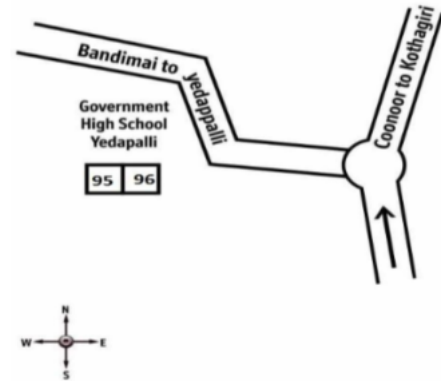

Key MAP View