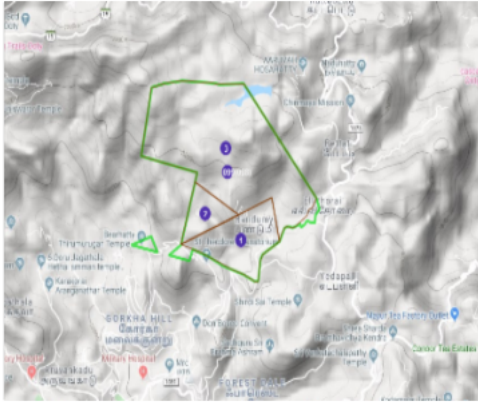

Nazri Naksha