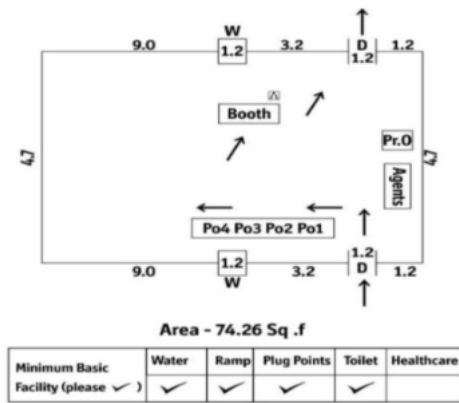

Google Map View

Polling Station Building Front View

Polling Station Front View

Cad View

Key MAP View

1 பெயர் : மகேஸ்வரி - கணவர் பெயர்: சந்திரசேகரன் - வீட்டு எண் : 2/110ஏ வயது : 37 பாலினம் : பெண்	SMP0733428 Photo is available	2 பெயர் : அரவிந்த் தந்தையின் பெயர்: சந்திரசேகரன் வீட்டு எண் : 2/110ஏ வயது : 19 பாலினம் : ஆண்	SMP1894716 Photo is available	3 பெயர் : துர்கா கணவர் பெயர்: மகாலிங்கம் வீட்டு எண் : 2/112 வயது : 27 பாலினம் : பெண்	SMP1749076 Photo is available
4 பெயர் : காயத்ரி தந்தையின் பெயர்: மணி வீட்டு எண் : 2/121ஏ வயது : 25 பாலினம் : பெண்	SMP1680800 Photo is available	5 பெயர் : கோகிலா கணவர் பெயர்: சதீஷ் வீட்டு எண் : 2/125 வயது : 33 பாலினம் : பெண்	SMP1677350 Photo is available	6 பெயர் : விக்னேஷ் - தந்தையின் பெயர்: சுந்தரம் - வீட்டு எண் : 2-125B2 வயது : 30 பாலினம் : ஆண்	SMP0702332 Photo is available
7 பெயர் : ராஜலக்ஷ்மி தந்தையின் பெயர்: சிவகுமார் வீட்டு எண் : 2/125 பி 4 வயது : 26 பாலினம் : பெண்	SMP1805431 Photo is available	8 பெயர் : தினேஷ் தந்தையின் பெயர்: சிவகுமார் வீட்டு எண் : 2/125 பி4 வயது : 25 பாலினம் : ஆண்	SMP1631175 Photo is available	9 பெயர் : உஷா கணவர் பெயர்: வாசுதேவன் வீட்டு எண் : 2/126B வயது : 35 பாலினம் : பெண்	SMP1704816 Photo is available
10 பெயர் : தீபலட்சுமி - தந்தையின் பெயர்: ராமலிங்கம் - வீட்டு எண் : 2-126B1 வயது : 30 பாலினம் : பெண்	SMP0773994 Photo is available	11 பெயர் : ரேவதி - தந்தையின் பெயர்: சுப்ரமணி - வீட்டு எண் : 2-126B2 வயது : 31 பாலினம் : பெண்	SMP0509497 Photo is available	12 பெயர் : பிரியதர்ஷினி - தந்தையின் பெயர்: சுப்ரமணி - வீட்டு எண் : 2-126B2 வயது : 29 பாலினம் : பெண்	SMP0806711 Photo is available
13 பெயர் : ராமன் - தந்தையின் பெயர்: ஜோதி - வீட்டு எண் : 2/129ஏ வயது : 50 பாலினம் : ஆண்	CSP2383644 Photo is available	14 பெயர் : கி மேனகா கணவர் பெயர்: தேவராஜ் ஏம் ஏல் வீட்டு எண் : 2-132 வயது : 50 பாலினம் : பெண்	CSP2384378 Photo is available	15 பெயர் : தீபக் தந்தையின் பெயர்: தேவராஜ் வீட்டு எண் : 2-162 வயது : 25 பாலினம் : ஆண்	SMP1614080 Photo is available
16 பெயர் : சந்தோஷ் தந்தையின் பெயர்: சந்திரசேகரன் வீட்டு எண் : 2/166-1 வயது : 19 பாலினம் : ஆண்	SMP1882703 Photo is available	17 பெயர் : தே சண்முகம் தந்தையின் பெயர்: தேவராஜ் - வீட்டு எண் : 2-167 வயது : 73 பாலினம் : ஆண்	SMP0733337 Photo is available	18 பெயர் : பாக்யாலக்ஷ்மி கே கணவர் பெயர்: முரளி - வீட்டு எண் : 2-167 வயது : 43 பாலினம் : பெண்	SMP0427823 Photo is available
19 பெயர் : ரஞ்சித் - தாயின் பெயர்: ருக்குமணி - வீட்டு எண் : 2-168 வயது : 34 பாலினம் : ஆண்	SMP0427963 Photo is available	20 பெயர் : சீதா கணவர் பெயர்: ஆரி கவுடர் வீட்டு எண் : 2/175 வயது : 70 பாலினம் : பெண்	SMP1616481 Photo is available	21 பெயர் : பிரான்சிளா தந்தையின் பெயர்: ஸ்டீபன் வீட்டு எண் : 2/178e வயது : 25 பாலினம் : பெண்	SMP1680990 Photo is available
22 பெயர் : ராஜாமணி - தந்தையின் பெயர்: லிங்கன் - வீட்டு எண் : 2-184 வயது : 65 பாலினம் : ஆண்	SMP1258128 Photo is available	23 பெயர் : தினேஷ் - தந்தையின் பெயர்: ராஜாமணி - வீட்டு எண் : 2-184 வயது : 38 பாலினம் : ஆண்	CSP3275716 Photo is available	24 பெயர் : ஜெயகுமார் தந்தையின் பெயர்: குமாரவேல் வீட்டு எண் : 2/195 வயது : 26 பாலினம் : ஆண்	SMP1681030 Photo is available
25 பெயர் : ரபின்சன் தந்தையின் பெயர்: ரிஜோரியா வீட்டு எண் : 2/218 வயது : 23 பாலினம் : ஆண்	SMP1680735 Photo is available	26 பெயர் : ஆல்பர்ட் மார்ஷல் தந்தையின் பெயர்: மரியா சூசை டொமினிக் வீட்டு எண் : 2/261 வயது : 23 பாலினம் : ஆண்	SMP1679794 Photo is available	27 பெயர் : பொன்னன் - தந்தையின் பெயர்: ஜோகி - வீட்டு எண் : 2/1151 வயது : 81 பாலினம் : ஆண்	SMP1258136 Photo is available
28 பெயர் : கோகிலா கணவர் பெயர்: சுப்பிரமணி வீட்டு எண் : 10-323பீ வயது : 35 பாலினம் : பெண்	SMP1713791 Photo is available	29 பெயர் : பெள்ளி - தந்தையின் பெயர்: அஜ்ஜாகவுடர் - வீட்டு எண் : 110 வயது : 70 பாலினம் : ஆண்	CSP3275658 Photo is available	30 பெயர் : மணி - தந்தையின் பெயர்: பெள்ளி கவுடர் - வீட்டு எண் : 119 வயது : 80 பாலினம் : ஆண்	SMP1258144 Photo is available