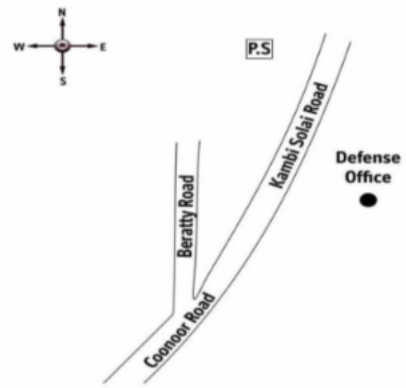

Google Map View

Polling Station Building Front View

Polling Station Front View

Cad View

Key MAP View

1 பெயர் : மகேஸ்வரி - கணவர் பெயர்: சந்திரசேகரன் - வீட்டு எண் : 2/110ஏ வயது : 37 பாலினம் : பெண்	SMP0733428 Photo is available	2 பெயர் : அரவிந்த் தந்தையின் பெயர்: சந்திரசேகரன் வீட்டு எண் : 2/110ஏ வயது : 19 பாலினம் : ஆண்	SMP1894716 Photo is available	3 பெயர் : துர்கா கணவர் பெயர்: மகாலிங்கம் வீட்டு எண் : 2/112 வயது : 27 பாலினம் : பெண்	SMP1749076 Photo is available
4 பெயர் : காயத்ரி தந்தையின் பெயர்: மணி வீட்டு எண் : 2/121ஏ வயது : 25 பாலினம் : பெண்	SMP1680800 Photo is available	5 பெயர் : கோகிலா கணவர் பெயர்: சதீஷ் வீட்டு எண் : 2/125 வயது : 33 பாலினம் : பெண்	SMP1677350 Photo is available	6 பெயர் : விக்னேஷ் - தந்தையின் பெயர்: சுந்தரம் - வீட்டு எண் : 2-125B2 வயது : 30 பாலினம் : ஆண்	SMP0702332 Photo is available
7 பெயர் : ராஜலக்ஷ்மி தந்தையின் பெயர்: சிவகுமார் வீட்டு எண் : 2/125 பி 4 வயது : 26 பாலினம் : பெண்	SMP1805431 Photo is available	8 பெயர் : தினேஷ் தந்தையின் பெயர்: சிவகுமார் வீட்டு எண் : 2/125 பி4 வயது : 25 பாலினம் : ஆண்	SMP1631175 Photo is available	9 பெயர் : உஷா கணவர் பெயர்: வாசுதேவன் வீட்டு எண் : 2/126B வயது : 35 பாலினம் : பெண்	SMP1704816 Photo is available
10 பெயர் : தீபலட்சுமி - தந்தையின் பெயர்: ராமலிங்கம் - வீட்டு எண் : 2-126B1 வயது : 30 பாலினம் : பெண்	SMP0773994 Photo is available	11 பெயர் : ரேவதி - தந்தையின் பெயர்: சுப்ரமணி - வீட்டு எண் : 2-126B2 வயது : 31 பாலினம் : பெண்	SMP0509497 Photo is available	12 பெயர் : பிரியதர்ஷினி - தந்தையின் பெயர்: சுப்ரமணி - வீட்டு எண் : 2-126B2 வயது : 29 பாலினம் : பெண்	SMP0806711 Photo is available
13 பெயர் : ராமன் - தந்தையின் பெயர்: ஜோதி - வீட்டு எண் : 2/129ஏ வயது : 50 பாலினம் : ஆண்	CSP2383644 Photo is available	14 பெயர் : கி மேனகா கணவர் பெயர்: தேவராஜ் ஏம் ஏல் வீட்டு எண் : 2-132 வயது : 50 பாலினம் : பெண்	CSP2384378 Photo is available	15 பெயர் : தீபக் தந்தையின் பெயர்: தேவராஜ் வீட்டு எண் : 2-162 வயது : 25 பாலினம் : ஆண்	SMP1614080 Photo is available
16 பெயர் : சந்தோஷ் தந்தையின் பெயர்: சந்திரசேகரன் வீட்டு எண் : 2/166-1 வயது : 19 பாலினம் : ஆண்	SMP1882703 Photo is available	17 பெயர் : தே சண்முகம் தந்தையின் பெயர்: தேவராஜ் - வீட்டு எண் : 2-167 வயது : 73 பாலினம் : ஆண்	SMP0733337 Photo is available	18 பெயர் : பாக்யாலக்ஷ்மி கே கணவர் பெயர்: முரளி - வீட்டு எண் : 2-167 வயது : 43 பாலினம் : பெண்	SMP0427823 Photo is available
19 பெயர் : ரஞ்சித் - தாயின் பெயர்: ருக்குமணி - வீட்டு எண் : 2-168 வயது : 34 பாலினம் : ஆண்	SMP0427963 Photo is available	20 பெயர் : சீதா கணவர் பெயர்: ஆரி கவுடர் வீட்டு எண் : 2/175 வயது : 70 பாலினம் : பெண்	SMP1616481 Photo is available	21 பெயர் : பிரான்சிளா தந்தையின் பெயர்: ஸ்டீபன் வீட்டு எண் : 2/178e வயது : 25 பாலினம் : பெண்	SMP1680990 Photo is available
22 பெயர் : ராஜாமணி - தந்தையின் பெயர்: லிங்கன் - வீட்டு எண் : 2-184 வயது : 65 பாலினம் : ஆண்	SMP1258128 Photo is available	23 பெயர் : தினேஷ் - தந்தையின் பெயர்: ராஜாமணி - வீட்டு எண் : 2-184 வயது : 38 பாலினம் : ஆண்	CSP3275716 Photo is available	24 பெயர் : ஜெயகுமார் தந்தையின் பெயர்: குமாரவேல் வீட்டு எண் : 2/195 வயது : 26 பாலினம் : ஆண்	SMP1681030 Photo is available
25 பெயர் : ரபின்சன் தந்தையின் பெயர்: ரிஜோரியா வீட்டு எண் : 2/218 வயது : 23 பாலினம் : ஆண்	SMP1680735 Photo is available	26 பெயர் : ஆல்பர்ட் மார்ஷல் தந்தையின் பெயர்: மரியா சூசை டொமினிக் வீட்டு எண் : 2/261 வயது : 23 பாலினம் : ஆண்	SMP1679794 Photo is available	27 பெயர் : பொன்னன் - தந்தையின் பெயர்: ஜோகி - வீட்டு எண் : 2/1151 வயது : 81 பாலினம் : ஆண்	SMP1258136 Photo is available
28 பெயர் : கோகிலா கணவர் பெயர்: சுப்பிரமணி வீட்டு எண் : 10-323பீ வயது : 35 பாலினம் : பெண்	SMP1713791 Photo is available	29 பெயர் : பெள்ளி - தந்தையின் பெயர்: அஜ்ஜாகவுடர் - வீட்டு எண் : 110 வயது : 70 பாலினம் : ஆண்	CSP3275658 Photo is available	30 பெயர் : மணி - தந்தையின் பெயர்: பெள்ளி கவுடர் - வீட்டு எண் : 119 வயது : 80 பாலினம் : ஆண்	SMP1258144 Photo is available