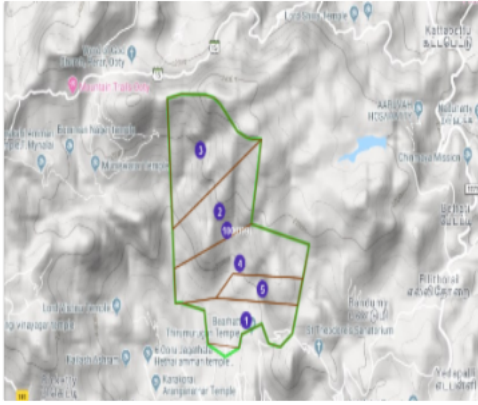

Nazri Naksha