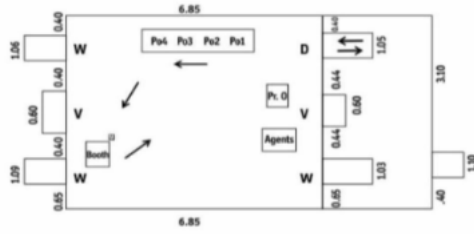

3. வாக்குச் சாவடியின் விவரங்கள்

<p>வாக்குச் சாவடியின் எண் மற்றும் பெயர் :</p> <p>11 - அரசு மேல்நிலைப் பள்ளி, , (இடதுபக்கம்) நெடுகுளா - 643217</p> <p>வாக்குச் சாவடியின் முகவரி :</p> <p>அரசு மேல்நிலைப் பள்ளி, , (இடதுபக்கம்) நெடுகுளா - 643217</p>	<p>வாக்குச் சாவடியின் வகைப்பாடு (ஆண்/பெண்/பொது)</p> <p>துணை வாக்குச் சாவடிகளின் எண்ணிக்கை :</p>	<p>பொது</p> <p style="font-size: 24px;">0</p>
---	---	--

4. வாக்காளர்களின் எண்ணிக்கை

தொடங்கும் வரிசை எண்	முடியும் வரிசை எண்.	நிகர வாக்காளர்களின் எண்ணிக்கை			
		ஆண்	பெண்	மூன்றாம் பாலினம்	மொத்தம்
1	795	386	404	0	790

கையொப்பம்

Nazri Naksha

Google Map View

Polling Station Building Front View

Polling Station Front View

Cad View

Area - 32 Sq.f

Minimum Basic Facility (please ✓)	Water	Ramp	Plug Points	Toilet	Healthcare
✓	✓	✓	✓	✓	

Key MAP View

சட்டமன்றத் தொகுதியின் எண் மற்றும் பெயர் : 110-குன்னூர்
பிரிவு எண் மற்றும் பெயர் 1-நெடுகுளா(வ.கி) மற்றும் (ஊ), வார்டு எண் 2 ஈளாடா