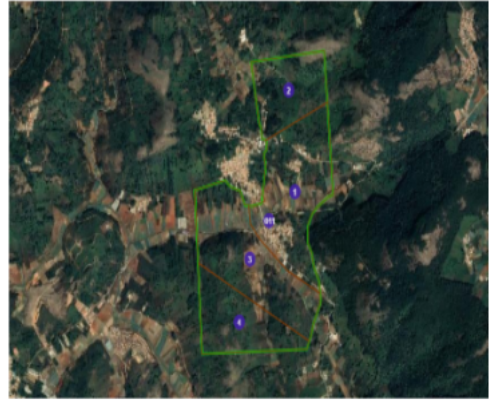

Google Map View