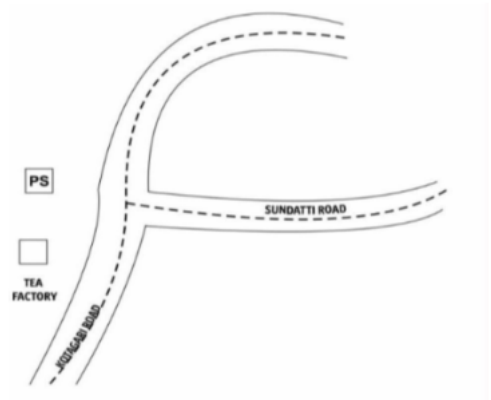

Polling Station Front View

Cad View

Area - 32 Sq.f

Minimum Basic Facility (please ✓)	Water	Ramp	Plug Points	Toilet	Healthcare
✓	✓	✓	✓	✓	

Key MAP View

சட்டமன்றத் தொகுதியின் எண் மற்றும் பெயர் : 110-குன்னூர்
பிரிவு எண் மற்றும் பெயர் 1-நெடுகுளா(வ.கி) மற்றும் (ஊ), வார்டு எண் 2 ஈளாடா