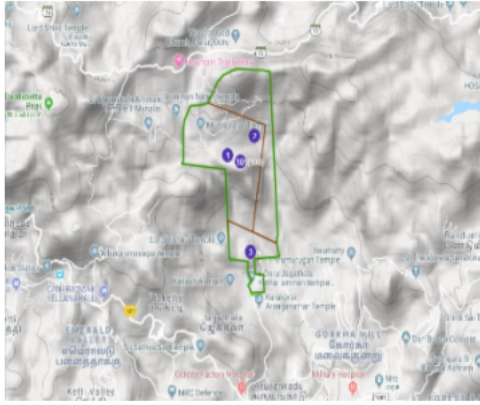

3. வாக்குச் சாவடியின் விவரங்கள்

வாக்குச் சாவடியின் எண் மற்றும் பெயர் : 110 - பஞ்சாயத் யூனியந் மத்திய ஸ்கூல், (ஓல்ட் பில்டிங்) ஜெகதளை - 643202 வாக்குச் சாவடியின் முகவரி : ஊராட்சி ஒன்றிய நடுநிலைப் பள்ளி , (பழையகட்டிடம்) ஜெகதளா - 643202	வாக்குச் சாவடியின் வகைப்பாடு (ஆண்/பெண்/பொது)	பொது
	துணை வாக்குச் சாவடிகளின் எண்ணிக்கை :	0

4. வாக்காளர்களின் எண்ணிக்கை

தொடங்கும் வரிசை எண்	முடியும் வரிசை எண்.	நிகர வாக்காளர்களின் எண்ணிக்கை			
		ஆண்	பெண்	மூன்றாம் பாலினம்	மொத்தம்
1	938	446	492	0	938

கையொப்பம்

Nazri Naksha

Google Map View

Polling Station Building Front View