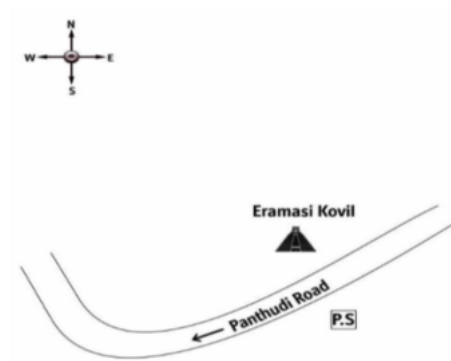

Key MAP View