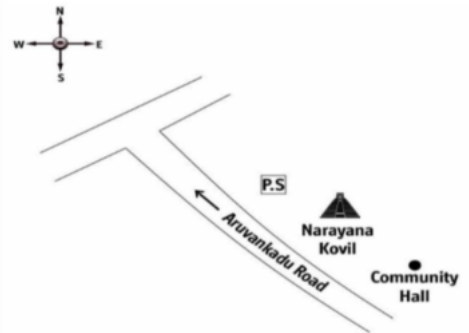

Key MAP View