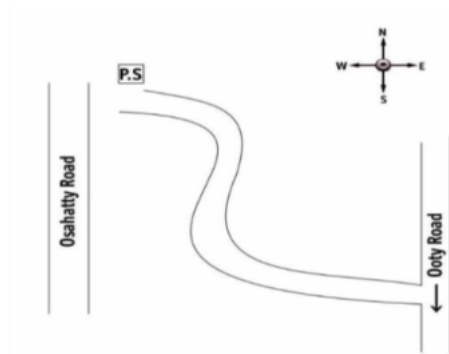

Key MAP View