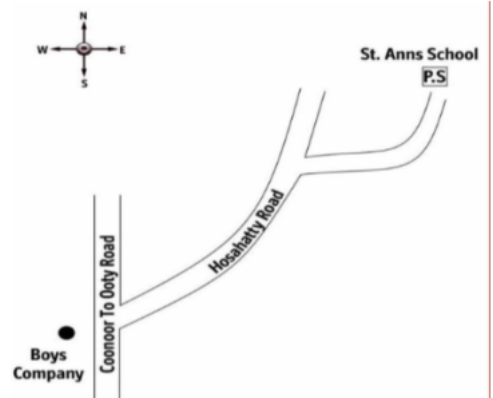

Key MAP View