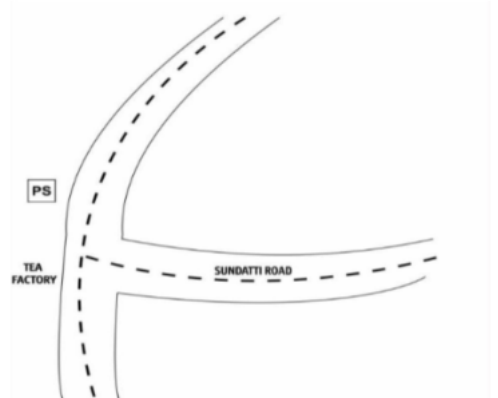

Key MAP View