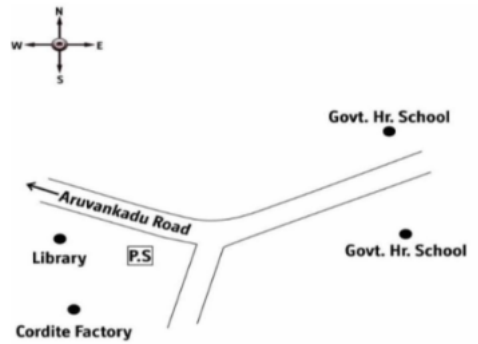

Key MAP View