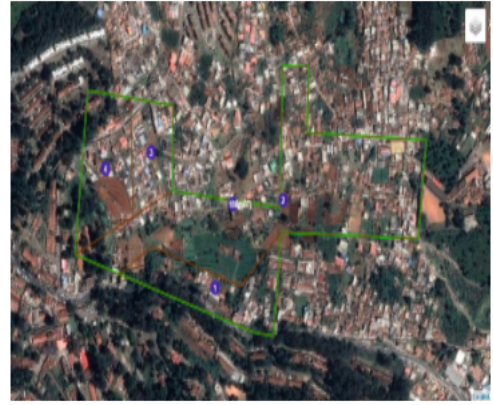

### 3. வாக்குச் சாவடியின் விவரங்கள்

வாக்குச் சாவடியின் எண் மற்றும் பெயர் : 120 - கார்டைட் பேக்டரி ரெக்ரியேஷன் கிளப் , (வடக்குபகுதி) அருவங்காடு - 643202  வாக்குச் சாவடியின் முகவரி : கார்டைட் பேக்டரி ரெக்ரியேஷன் கிளப் , (வடக்குபகுதி) அருவங்காடு - 643202	<b>வாக்குச் சாவடியின் வகைப்பாடு (ஆண்/பெண்/பொது)</b>	<b>பொது</b>
	<b>துணை வாக்குச் சாவடிகளின் எண்ணிக்கை :</b>	0

### 4. வாக்காளர்களின் எண்ணிக்கை

தொடங்கும் வரிசை எண்	முடியும் வரிசை எண்.	நிகர வாக்காளர்களின் எண்ணிக்கை			
		ஆண்	பெண்	மூன்றாம் பாலினம்	மொத்தம்
1	721	316	393	0	709

கையொப்பம்

**Nazri Naksha**

**Google Map View**