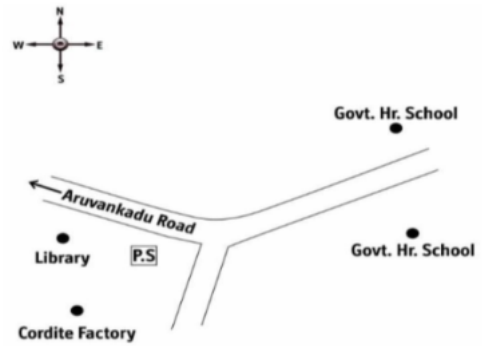

Key MAP View