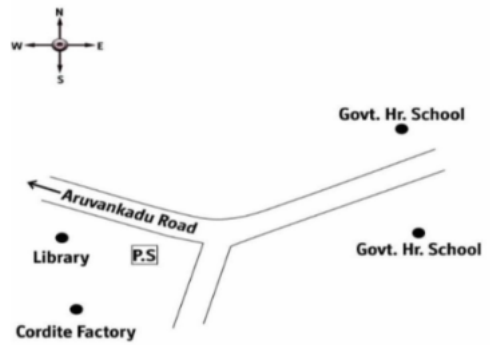

Key MAP View