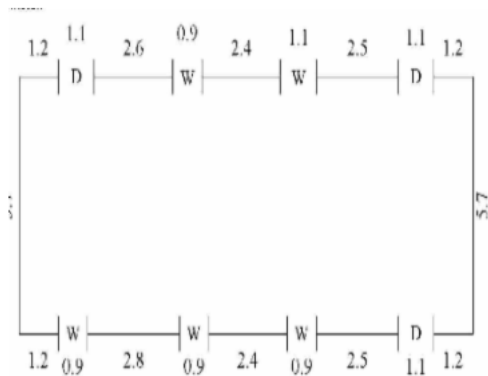

**Google Map View**

**Polling Station Building Front View**

**Polling Station Front View**

**Cad View**

**Key MAP View**

1 பெயர் : வரதராஜ் - தந்தையின் பெயர்: கல்லன் - வீட்டு எண் : 1 வயது : 64 பாலினம் : ஆண் Photo is available	SMP1399310	2 பெயர் : கமலா - தாயின் பெயர்: மாசியம்மாள் - வீட்டு எண் : 1 வயது : 60 பாலினம் : பெண் Photo is available	SMP1399328	3 பெயர் : கமலா - தந்தையின் பெயர்: மொரச்சன் - வீட்டு எண் : 1 வயது : 60 பாலினம் : பெண் Photo is available	SMP1399336
4 பெயர் : சஜிதரா தந்தையின் பெயர்: சிவகுமார் வீட்டு எண் : 1/40 வயது : 25 பாலினம் : பெண் Photo is available	SMP1665744	5 பெயர் : ரீனா - கணவர் பெயர்: பசுபதி - வீட்டு எண் : 1/61-பி வயது : 42 பாலினம் : பெண் Photo is available	SMP0527176	6 பெயர் : இந்திரா - கணவர் பெயர்: சுந்தரம் - வீட்டு எண் : 1-67 வயது : 63 பாலினம் : பெண் Photo is available	SMP0052068
7 பெயர் : தீபா கணவர் பெயர்: மகேஷ் குமார் வீட்டு எண் : 1/117 வயது : 30 பாலினம் : பெண் Photo is available	SMP1665983	8 பெயர் : அக்ஷயா கணவர் பெயர்: லிசாந்த் வீட்டு எண் : 1/125ஏ வயது : 28 பாலினம் : பெண் Photo is available	SMP1665959	9 பெயர் : கோகிலா - கணவர் பெயர்: யுவராஜ் - வீட்டு எண் : 1-180C4 வயது : 30 பாலினம் : பெண் Photo is available	SMP0807610
S 10 பெயர் : சுஜித் குமார் தந்தையின் பெயர்: நாகராஜ் வீட்டு எண் : 1/188 வயது : 23 பாலினம் : ஆண் Photo is available	SMP1665850	11 பெயர் : சுசீலா - தந்தையின் பெயர்: முனுசாமி - வீட்டு எண் : 1-189 வயது : 55 பாலினம் : பெண் Photo is available	SMP0475319	12 பெயர் : சும்பி - தாயின் பெயர்: சுசீலா - வீட்டு எண் : 1-189 வயது : 34 பாலினம் : பெண் Photo is available	SMP0475327
13 பெயர் : ஜெ நல்லவேணி தந்தையின் பெயர்: ஜெயபால் வீட்டு எண் : 1/191 வயது : 34 பாலினம் : பெண் Photo is available	SMP1892595	14 பெயர் : லிங்கராஜ் தந்தையின் பெயர்: மடியன் வீட்டு எண் : 1/195 வயது : 61 பாலினம் : ஆண் Photo is available	SMP1733567	15 பெயர் : சசி கணவர் பெயர்: லிங்கராஜ் வீட்டு எண் : 1/195 வயது : 54 பாலினம் : பெண் Photo is available	SMP1733559
16 பெயர் : நவீன் - தந்தையின் பெயர்: லிங்கராஜ் - வீட்டு எண் : 1-195 வயது : 33 பாலினம் : ஆண் Photo is available	SMP0530907	17 பெயர் : மனோஜ் - தந்தையின் பெயர்: லிங்கராஜ் - வீட்டு எண் : 1/195 வயது : 29 பாலினம் : ஆண் Photo is available	SMP0872028	18 பெயர் : பவித்ரா - தந்தையின் பெயர்: சக்ரவர்த்தி கண்ணன் - வீட்டு எண் : 1-195 வயது : 28 பாலினம் : பெண் Photo is available	SMP0807693
19 பெயர் : ரஞ்சிதா கணவர் பெயர்: முகேஷ் வீட்டு எண் : 1/217 வயது : 31 பாலினம் : பெண் Photo is available	SMP1665918	20 பெயர் : தினேஷ் தந்தையின் பெயர்: கண்ணன் வீட்டு எண் : 1/229 வயது : 39 பாலினம் : ஆண் Photo is available	SMP1665488	21 பெயர் : சாந்தி - கணவர் பெயர்: ரவி - வீட்டு எண் : 1-229C வயது : 56 பாலினம் : பெண் Photo is available	SMP1399344
22 பெயர் : போ தேவி கணவர் பெயர்: கண்ணன் - வீட்டு எண் : 1-229-D வயது : 59 பாலினம் : பெண் Photo is available	CSP3242625	# 23 பெயர் : ஜே கண்ணன் தந்தையின் பெயர்: ஜோகி - வீட்டு எண் : 1-229-D வயது : 68 பாலினம் : ஆண் Photo is available	CSP3198231	24 பெயர் : சதீஷ் தந்தையின் பெயர்: கேசவன் வீட்டு எண் : 1/233ஏ வயது : 39 பாலினம் : ஆண் Photo is available	SMP1573666
25 பெயர் : பிரசிதா கணவர் பெயர்: சதீஷ் வீட்டு எண் : 1/233ஏ வயது : 31 பாலினம் : பெண் Photo is available	SMP1573625	26 பெயர் : கௌரி - கணவர் பெயர்: ஆலன் - வீட்டு எண் : 1-239 வயது : 72 பாலினம் : பெண் Photo is available	SMP0052027	27 பெயர் : பாக்கியலட்சுமி கணவர் பெயர்: சந்திரன் வீட்டு எண் : 1/239 வயது : 56 பாலினம் : பெண் Photo is available	SMP1604651
28 பெயர் : வசந்த் குமார் தந்தையின் பெயர்: சந்திரன் வீட்டு எண் : 1/239 வயது : 37 பாலினம் : ஆண் Photo is available	SMP1573658	29 பெயர் : கிருஷ்ணமூர்த்தி - தந்தையின் பெயர்: ராஜசங்கர் - வீட்டு எண் : 1-244 வயது : 33 பாலினம் : ஆண் Photo is available	SMP0515700	30 பெயர் : சியாமளா - கணவர் பெயர்: சங்கர் - வீட்டு எண் : 1-245 வயது : 57 பாலினம் : பெண் Photo is available	SMP0515635