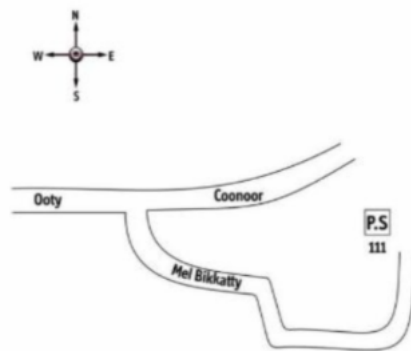

Key MAP View