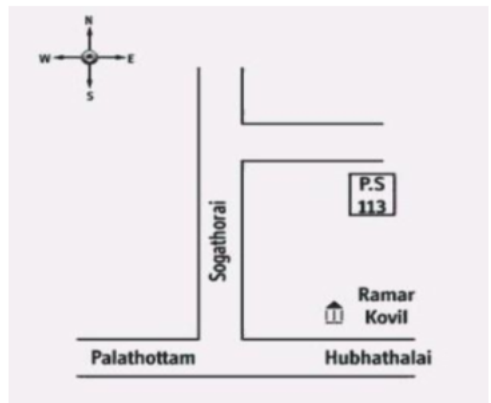

Key MAP View