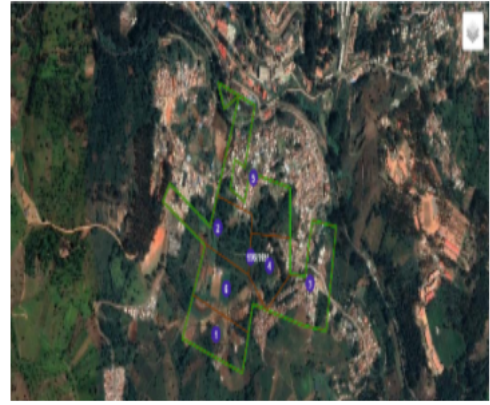

4. வாக்காளர்களின் எண்ணிக்கை

தொடங்கும் வரிசை எண்	முடியும் வரிசை எண்.	நிகர வாக்காளர்களின் எண்ணிக்கை			
		ஆண்	பெண்	மூன்றாம் பாலினம்	மொத்தம்
1	1129	516	607	1	1124

கையொப்பம்

Nazri Naksha

Google Map View

Polling Station Building Front View