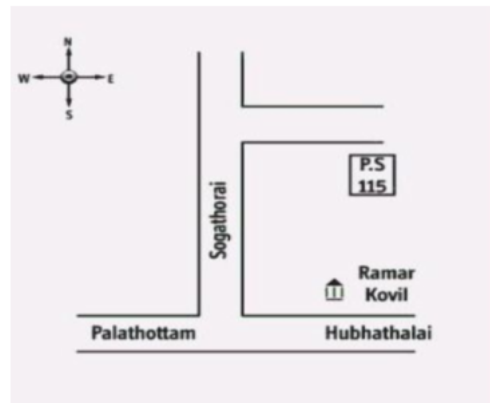

Key MAP View