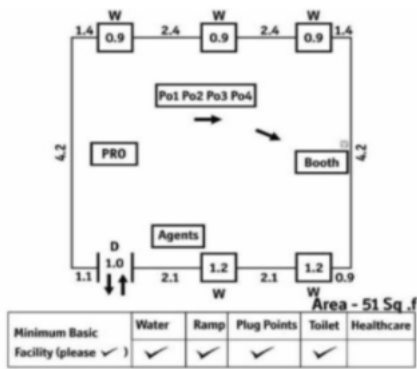

Google Map View

Polling Station Building Front View

Polling Station Front View

Cad View

Key MAP View

1 பெயர் : மீனலோஷனி கணவர் பெயர்: ரைய் ஏம் வீட்டு எண் : 1/360 வயது : 36 பாலினம் : பெண் Photo is available	SMP1737980	2 பெயர் : சிவா - தந்தையின் பெயர்: முருகதாஸ் - வீட்டு எண் : 2-168 வயது : 29 பாலினம் : ஆண் Photo is available	SMP0708933	3 பெயர் : அமலா - கணவர் பெயர்: அல்போன்ஸ் - வீட்டு எண் : 3-370 வயது : 59 பாலினம் : பெண் Photo is available	SMP0436832
4 பெயர் : பொற்செல்வி - கணவர் பெயர்: நோவாசிங் - வீட்டு எண் : 3-407 வயது : 54 பாலினம் : பெண் Photo is available	SMP0436626	5 பெயர் : செல்வி - தந்தையின் பெயர்: சுப்பிரமணி - வீட்டு எண் : 3-452 வயது : 54 பாலினம் : பெண் Photo is available	SMP0436642	6 பெயர் : பரமேஸ்வரி - தந்தையின் பெயர்: குமார் - வீட்டு எண் : 3-454 வயது : 49 பாலினம் : பெண் Photo is available	SMP0436733
7 பெயர் : ரேணுகா - கணவர் பெயர்: செல்வகுமார் - வீட்டு எண் : 3-541 வயது : 44 பாலினம் : பெண் Photo is available	CSP3076510	8 பெயர் : ஐசக் - தந்தையின் பெயர்: ராஜேந்திரன் - வீட்டு எண் : 3-558 வயது : 36 பாலினம் : ஆண் Photo is available	SMP0436923	9 பெயர் : ஆமோஸ் - தந்தையின் பெயர்: ராஜேந்திரன் - வீட்டு எண் : 3-558 வயது : 33 பாலினம் : ஆண் Photo is available	SMP0437004
10 பெயர் : ரத்னமேரி - தந்தையின் பெயர்: ரவிசந்திரன் - வீட்டு எண் : 3-649 வயது : 51 பாலினம் : பெண் Photo is available	SMP0263814	11 பெயர் : பாலமுருகன் - தந்தையின் பெயர்: சுந்தர் - வீட்டு எண் : 3-736 வயது : 30 பாலினம் : ஆண் Photo is available	SMP0606103	12 பெயர் : லோகேஷ் தந்தையின் பெயர்: குமார் வீட்டு எண் : 4 வயது : 25 பாலினம் : ஆண் Photo is available	SMP1637628
13 பெயர் : பிரித்தி தந்தையின் பெயர்: குமார் வீட்டு எண் : 4 வயது : 24 பாலினம் : பெண் Photo is available	SMP1636844	14 பெயர் : கிரிஷ்ணகுமார் தந்தையின் பெயர்: செல்வகுமார் வீட்டு எண் : 4 வயது : 24 பாலினம் : ஆண் Photo is available	SMP1637578	15 பெயர் : விஜயகுமார் - தந்தையின் பெயர்: ராஜகுமார் - வீட்டு எண் : 4-56 வயது : 27 பாலினம் : ஆண் Photo is available	SMP0851659
16 பெயர் : கவிதா - கணவர் பெயர்: மணிகண்டன் - வீட்டு எண் : 4-140 வயது : 37 பாலினம் : பெண் Photo is available	SMP0517078	17 பெயர் : தினேஷ் - தந்தையின் பெயர்: திருமலை - வீட்டு எண் : 4-186 வயது : 38 பாலினம் : ஆண் Photo is available	SMP0055178	18 பெயர் : ரூபா - கணவர் பெயர்: மஞ்சநாத் - வீட்டு எண் : 4-197 வயது : 38 பாலினம் : பெண் Photo is available	SMP0606343
19 பெயர் : ஆனந்த கிருஷ்ணன் - தந்தையின் பெயர்: கேசவராஜ் - வீட்டு எண் : 4-202 வயது : 43 பாலினம் : ஆண் Photo is available	SMP0647479	20 பெயர் : புவனேஷ்வரி - கணவர் பெயர்: விஸ்வநாதன் - வீட்டு எண் : 4-202 வயது : 35 பாலினம் : பெண் Photo is available	SMP0516559	21 பெயர் : லேகா - கணவர் பெயர்: ஆனந்தகிருஷ்ணன் வீட்டு எண் : 4/202 வயது : 31 பாலினம் : பெண் Photo is available	SMP0516658
22 பெயர் : ராஜேஸ்வரி - தந்தையின் பெயர்: குமார் - வீட்டு எண் : 4-204 வயது : 31 பாலினம் : பெண் Photo is available	SMP0606251	23 பெயர் : தீபா - தந்தையின் பெயர்: குமார் - வீட்டு எண் : 4-204 வயது : 29 பாலினம் : பெண் Photo is available	SMP0709014	24 பெயர் : டோமனிக் சேவியர் - தந்தையின் பெயர்: அலெக்ஸாண்டர் - வீட்டு எண் : 4-205 வயது : 52 பாலினம் : ஆண் Photo is available	SMP0647461
25 பெயர் : மகாலட்சுமி - தந்தையின் பெயர்: சுப்பிரமணி - வீட்டு எண் : 4-205 வயது : 35 பாலினம் : பெண் Photo is available	SMP0436865	26 பெயர் : கார்த்திகேயன் - தந்தையின் பெயர்: சுப்பிரமணி - வீட்டு எண் : 4-205 வயது : 32 பாலினம் : ஆண் Photo is available	SMP0437087	27 பெயர் : பிராங்க்லின் டி தந்தையின் பெயர்: அ. டொமினிக் சேவியர் வீட்டு எண் : 4/205 வயது : 19 பாலினம் : ஆண் Photo is available	SMP1888130
28 பெயர் : சலீமா - தந்தையின் பெயர்: அப்துல் பாஷா - வீட்டு எண் : 4-207 வயது : 33 பாலினம் : பெண் Photo is available	SMP0437061	29 பெயர் : மணிகண்டன் - தந்தையின் பெயர்: ராஜன் - வீட்டு எண் : 4-207 வயது : 30 பாலினம் : ஆண் Photo is available	SMP0606095	30 பெயர் : குப்புசாமி டி தந்தையின் பெயர்: துரைராஜ் வீட்டு எண் : 4/208 வயது : 52 பாலினம் : ஆண் Photo is available	SMP1855717