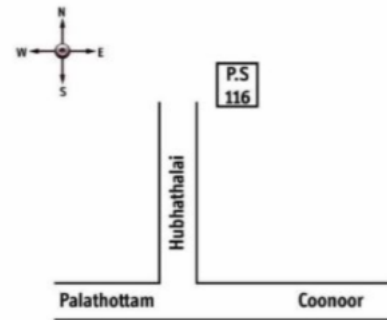

Google Map View

Polling Station Building Front View

Polling Station Front View

Cad View

Key MAP View

1 பெயர் : மீனலோஷனி கணவர் பெயர்: ரைய் ஏம் வீட்டு எண் : 1/360 வயது : 36 பாலினம் : பெண் Photo is available	SMP1737980	2 பெயர் : சிவா - தந்தையின் பெயர்: முருகதாஸ் - வீட்டு எண் : 2-168 வயது : 29 பாலினம் : ஆண் Photo is available	SMP0708933	3 பெயர் : அமலா - கணவர் பெயர்: அல்போன்ஸ் - வீட்டு எண் : 3-370 வயது : 59 பாலினம் : பெண் Photo is available	SMP0436832
4 பெயர் : பொற்செல்வி - கணவர் பெயர்: நோவாசிங் - வீட்டு எண் : 3-407 வயது : 54 பாலினம் : பெண் Photo is available	SMP0436626	5 பெயர் : செல்வி - தந்தையின் பெயர்: சுப்பிரமணி - வீட்டு எண் : 3-452 வயது : 54 பாலினம் : பெண் Photo is available	SMP0436642	6 பெயர் : பரமேஸ்வரி - தந்தையின் பெயர்: குமார் - வீட்டு எண் : 3-454 வயது : 49 பாலினம் : பெண் Photo is available	SMP0436733
7 பெயர் : ரேணுகா - கணவர் பெயர்: செல்வகுமார் - வீட்டு எண் : 3-541 வயது : 44 பாலினம் : பெண் Photo is available	CSP3076510	8 பெயர் : ஐசக் - தந்தையின் பெயர்: ராஜேந்திரன் - வீட்டு எண் : 3-558 வயது : 36 பாலினம் : ஆண் Photo is available	SMP0436923	9 பெயர் : ஆமோஸ் - தந்தையின் பெயர்: ராஜேந்திரன் - வீட்டு எண் : 3-558 வயது : 33 பாலினம் : ஆண் Photo is available	SMP0437004
10 பெயர் : ரத்னமேரி - தந்தையின் பெயர்: ரவிசந்திரன் - வீட்டு எண் : 3-649 வயது : 51 பாலினம் : பெண் Photo is available	SMP0263814	11 பெயர் : பாலமுருகன் - தந்தையின் பெயர்: சுந்தர் - வீட்டு எண் : 3-736 வயது : 30 பாலினம் : ஆண் Photo is available	SMP0606103	12 பெயர் : லோகேஷ் தந்தையின் பெயர்: குமார் வீட்டு எண் : 4 வயது : 25 பாலினம் : ஆண் Photo is available	SMP1637628
13 பெயர் : பிரித்தி தந்தையின் பெயர்: குமார் வீட்டு எண் : 4 வயது : 24 பாலினம் : பெண் Photo is available	SMP1636844	14 பெயர் : கிரிஷ்ணகுமார் தந்தையின் பெயர்: செல்வகுமார் வீட்டு எண் : 4 வயது : 24 பாலினம் : ஆண் Photo is available	SMP1637578	15 பெயர் : விஜயகுமார் - தந்தையின் பெயர்: ராஜகுமார் - வீட்டு எண் : 4-56 வயது : 27 பாலினம் : ஆண் Photo is available	SMP0851659
16 பெயர் : கவிதா - கணவர் பெயர்: மணிகண்டன் - வீட்டு எண் : 4-140 வயது : 37 பாலினம் : பெண் Photo is available	SMP0517078	17 பெயர் : தினேஷ் - தந்தையின் பெயர்: திருமலை - வீட்டு எண் : 4-186 வயது : 38 பாலினம் : ஆண் Photo is available	SMP0055178	18 பெயர் : ரூபா - கணவர் பெயர்: மஞ்சநாத் - வீட்டு எண் : 4-197 வயது : 38 பாலினம் : பெண் Photo is available	SMP0606343
19 பெயர் : ஆனந்த கிருஷ்ணன் - தந்தையின் பெயர்: கேசவராஜ் - வீட்டு எண் : 4-202 வயது : 43 பாலினம் : ஆண் Photo is available	SMP0647479	20 பெயர் : புவனேஷ்வரி - கணவர் பெயர்: விஸ்வநாதன் - வீட்டு எண் : 4-202 வயது : 35 பாலினம் : பெண் Photo is available	SMP0516559	21 பெயர் : லேகா - கணவர் பெயர்: ஆனந்தகிருஷ்ணன் வீட்டு எண் : 4/202 வயது : 31 பாலினம் : பெண் Photo is available	SMP0516658
22 பெயர் : ராஜேஸ்வரி - தந்தையின் பெயர்: குமார் - வீட்டு எண் : 4-204 வயது : 31 பாலினம் : பெண் Photo is available	SMP0606251	23 பெயர் : தீபா - தந்தையின் பெயர்: குமார் - வீட்டு எண் : 4-204 வயது : 29 பாலினம் : பெண் Photo is available	SMP0709014	24 பெயர் : டோமனிக் சேவியர் - தந்தையின் பெயர்: அலெக்ஸாண்டர் - வீட்டு எண் : 4-205 வயது : 52 பாலினம் : ஆண் Photo is available	SMP0647461
25 பெயர் : மகாலட்சுமி - தந்தையின் பெயர்: சுப்பிரமணி - வீட்டு எண் : 4-205 வயது : 35 பாலினம் : பெண் Photo is available	SMP0436865	26 பெயர் : கார்த்திகேயன் - தந்தையின் பெயர்: சுப்பிரமணி - வீட்டு எண் : 4-205 வயது : 32 பாலினம் : ஆண் Photo is available	SMP0437087	27 பெயர் : பிராங்க்லின் டி தந்தையின் பெயர்: அ. டொமினிக் சேவியர் வீட்டு எண் : 4/205 வயது : 19 பாலினம் : ஆண் Photo is available	SMP1888130
28 பெயர் : சலீமா - தந்தையின் பெயர்: அப்துல் பாஷா - வீட்டு எண் : 4-207 வயது : 33 பாலினம் : பெண் Photo is available	SMP0437061	29 பெயர் : மணிகண்டன் - தந்தையின் பெயர்: ராஜன் - வீட்டு எண் : 4-207 வயது : 30 பாலினம் : ஆண் Photo is available	SMP0606095	30 பெயர் : குப்புசாமி டி தந்தையின் பெயர்: துரைராஜ் வீட்டு எண் : 4/208 வயது : 52 பாலினம் : ஆண் Photo is available	SMP1855717