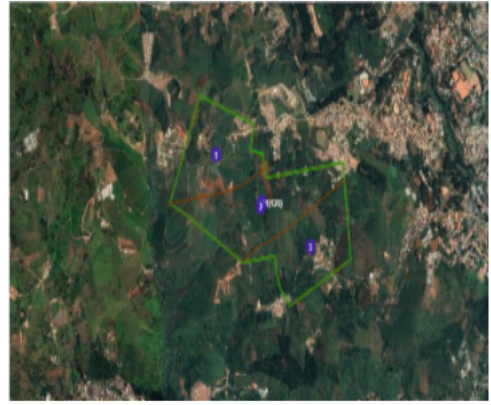

Google Map View

Polling Station Building Front View

Polling Station Front View

Cad View

Key MAP View

சட்டமன்றத் தொகுதியின் எண் மற்றும் பெயர் : 110-குன்னூர் பிரிவு எண் மற்றும் பெயர் 1-உபதலை (வ.கி) மற்றும் (உஊ), வார்டு எண் 5 வாசுகிநகர்