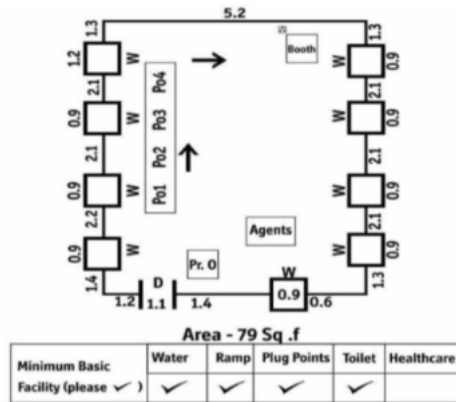

Google Map View

Polling Station Building Front View

Polling Station Front View

Cad View

Key MAP View

சட்டமன்றத் தொகுதியின் எண் மற்றும் பெயர் : 110-குன்னூர் பிரிவு எண் மற்றும் பெயர் 1-உபதலை (வ.கி) மற்றும் (உஊ), வார்டு எண் 5 வாசுகிநகர்