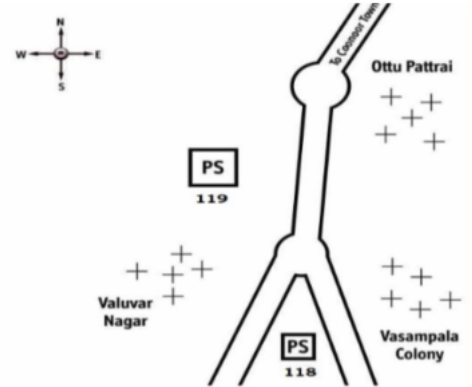

Google Map View

Polling Station Building Front View

Polling Station Front View

Cad View

Key MAP View

சட்டமன்றத் தொகுதியின் எண் மற்றும் பெயர் : 110-குன்னூர் பிரிவு எண் மற்றும் பெயர் 1-உபதலை (வ.கி) மற்றும் (உஊ), வார்டு எண் 5 வாசுகிநகர்