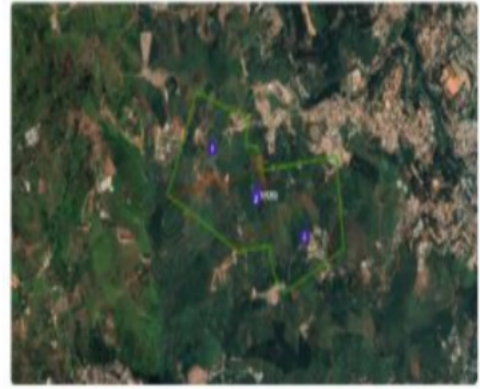

**4. வாக்காளர்களின் எண்ணிக்கை**

தொடங்கும் வரிசை எண்	முடியும் வரிசை எண்.	நிகர வாக்காளர்களின் எண்ணிக்கை			
		ஆண்	பெண்	மூன்றாம் பாலினம்	மொத்தம்
1	826	383	437	0	820

கையொப்பம்

Nazri Naksha

Google Map View

Polling Station Building Front View