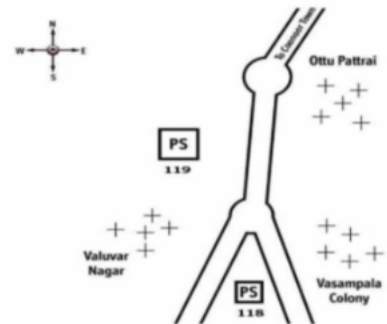

Key MAP View