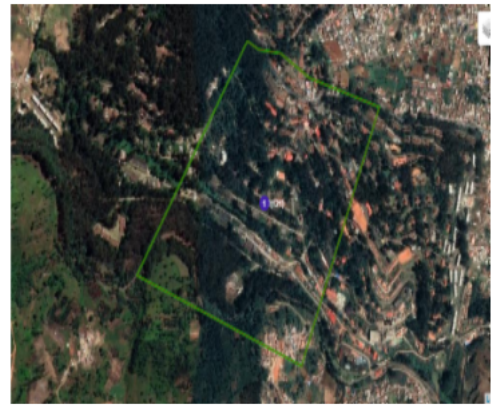

Google Map View