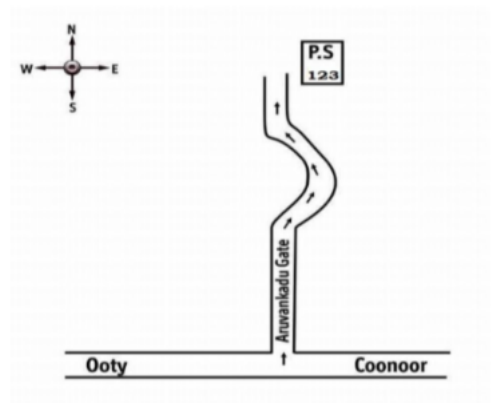

Key MAP View