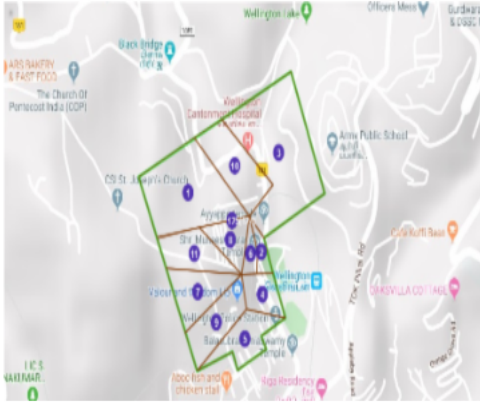

Nazri Naksha