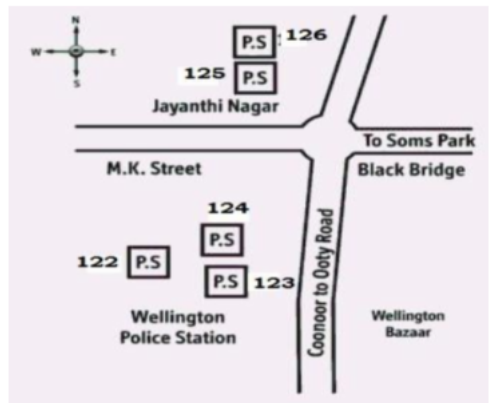

வாக்காளர் பதிவு அலுவலரின்
கையொப்பம்

Nazri Naksha

Google Map View

Polling Station Building Front View

Polling Station Front View

Cad View

Key MAP View

1	SMP0780544	பெயர் : சாரா - தந்தையின் பெயர்: டேவிட் - வீட்டு எண் : 1-3 வயது : 52 பாலினம் : பெண்	Photo is available	2	SMP0310730	பெயர் : சத்தியா பிரியதர்ஷினி - தந்தையின் பெயர்: பாலன் - வீட்டு எண் : 1-65 வயது : 33 பாலினம் : பெண்	Photo is available	3	SMP1825868	பெயர் : ரொனாட்கெவின் ஆ தந்தையின் பெயர்: ஆரோக்கியநாதன் வீட்டு எண் : 1/82 வயது : 26 பாலினம் : ஆண்	Photo is available
4	SMP0713586	பெயர் : தமிழ் செல்வி - கணவர் பெயர்: சண்முகநாதன் - வீட்டு எண் : 1-179-2 வயது : 44 பாலினம் : பெண்	Photo is available	5	SMP0310615	பெயர் : மைக்கேல் - தந்தையின் பெயர்: வாரன்ஸ் - வீட்டு எண் : 1-180-1 வயது : 37 பாலினம் : ஆண்	Photo is available	6	SMP0780429	பெயர் : ஆகாஸ் பாலகிருஷ்ணன் - தந்தையின் பெயர்: பாலகிருஷ்ணன் - வீட்டு எண் : 1-193 வயது : 30 பாலினம் : ஆண்	Photo is available
7	SMP0780528	பெயர் : அம்பிளி பாலகிருஷ்ணன் - தந்தையின் பெயர்: பாலகிருஷ்ணன் - வீட்டு எண் : 1-193 வயது : 28 பாலினம் : பெண்	Photo is available	8	SMP0963652	பெயர் : மு.பாத்திமா தந்தையின் பெயர்: முகமது வீட்டு எண் : 1/195 வயது : 26 பாலினம் : பெண்	Photo is available	9	SMP1890722	பெயர் : ம் போவ்சத் தந்தையின் பெயர்: முஹம்மத் முஹம்மத் வீட்டு எண் : 1/195 வயது : 19 பாலினம் : ஆண்	Photo is available
10	SMP1374206	பெயர் : ஆசியா - கணவர் பெயர்: முகமது ஷெரீப் - வீட்டு எண் : 1-197 வயது : 55 பாலினம் : பெண்	Photo is available	11	SMP0852970	பெயர் : யாசர் அரபத் - தந்தையின் பெயர்: முகம்மது ஷெரீப் - வீட்டு எண் : 1-197 வயது : 31 பாலினம் : ஆண்	Photo is available	12	SMP0439596	பெயர் : ஜே பர்னபாஸ் தந்தையின் பெயர்: ஜோசப் - வீட்டு எண் : 1-198 வயது : 53 பாலினம் : ஆண்	Photo is available
13	SMP1607266	பெயர் : முகமது அன்ஷ தந்தையின் பெயர்: உபிதுல்லா வீட்டு எண் : 1/201 வயது : 29 பாலினம் : ஆண்	Photo is available	14	SMP1796960	பெயர் : சாபியா தந்தையின் பெயர்: ஷாஜிமோன் வீட்டு எண் : 1/203 வயது : 21 பாலினம் : பெண்	Photo is available	15	SMP1578483	பெயர் : பாரத் தாயின் பெயர்: அமுதா வீட்டு எண் : 1/204 வயது : 26 பாலினம் : ஆண்	Photo is available
16	CSP3230463	பெயர் : நாகராஜ் - தந்தையின் பெயர்: சேகர் - வீட்டு எண் : 1-212 வயது : 40 பாலினம் : பெண்	Photo is available	17	SMP1885839	பெயர் : ஆன்ரியாவின்சி தந்தையின் பெயர்: அல்போன்ஸ் வீட்டு எண் : 1/215 வயது : 21 பாலினம் : பெண்	Photo is available	18	SMP0609461	பெயர் : பிரியங்கா - தந்தையின் பெயர்: முருகன் - வீட்டு எண் : 1-216 வயது : 31 பாலினம் : பெண்	Photo is available
19	SMP0977660	பெயர் : பிரகாஷ் தந்தையின் பெயர்: பாலசுப்ரமணி வீட்டு எண் : 1/221 வயது : 35 பாலினம் : ஆண்	Photo is available	20	SMP1772631	பெயர் : மரியா ப்ரேஸிலா வீ தந்தையின் பெயர்: வர்கீஸ் பீ வீட்டு எண் : 1/224 ஏ வயது : 21 பாலினம் : பெண்	Photo is available	21	SMP1607274	பெயர் : சிநேகா ஜேம்ஸ் தந்தையின் பெயர்: ஜேம்ஸ் வீட்டு எண் : 1/225 (3) வயது : 26 பாலினம் : பெண்	Photo is available
22	SMP1578491	பெயர் : சோனா ஜேம்ஸ் தந்தையின் பெயர்: ஜேம்ஸ் வீட்டு எண் : 1/225 (3) வயது : 24 பாலினம் : பெண்	Photo is available	23	SMP0310813	பெயர் : செல்வகுமார் தந்தையின் பெயர்: வேலுசாமி - வீட்டு எண் : 1-242 வயது : 40 பாலினம் : ஆண்	Photo is available	24	SMP0310565	பெயர் : சிவக்குமார் - தந்தையின் பெயர்: வேலுசாமி - வீட்டு எண் : 1-242 வயது : 33 பாலினம் : ஆண்	Photo is available
25	SMP1670074	பெயர் : அஸ்வின ஜோஸ்வா தந்தையின் பெயர்: ஜேக்கப் குஞ்சுமோன் வீட்டு எண் : 1/252 வயது : 26 பாலினம் : ஆண்	Photo is available	26	SMP0780403	பெயர் : ரின்ஷா - தந்தையின் பெயர்: ரஷித் - வீட்டு எண் : 1-278 வயது : 28 பாலினம் : பெண்	Photo is available	27	SMP0784355	பெயர் : ரஹிலா - தந்தையின் பெயர்: அகமத் செரிப் - வீட்டு எண் : 1 - 278 வயது : 28 பாலினம் : பெண்	Photo is available
28	SMP0062471	பெயர் : ரசீனா பாணு - கணவர் பெயர்: பர்கத் ஷெரீப் - வீட்டு எண் : 1-279 வயது : 44 பாலினம் : பெண்	Photo is available	# 29	SMP0750828	பெயர் : ரஹமத் தாயின் பெயர்: அஹமத் செரிப் - வீட்டு எண் : 1-279 வயது : 29 பாலினம் : பெண்	Photo is available	30	SMP1719665	பெயர் : சனுஷம் தந்தையின் பெயர்: உமர் வீட்டு எண் : 1/282 வயது : 24 பாலினம் : ஆண்	Photo is available