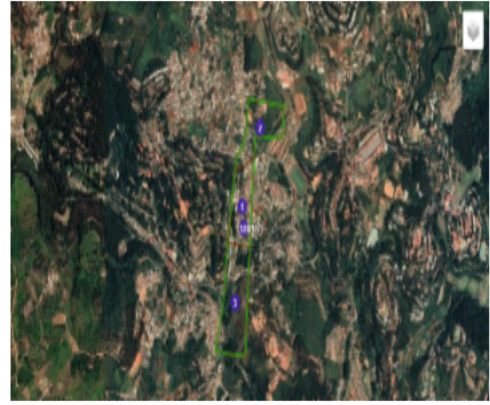

Google Map View