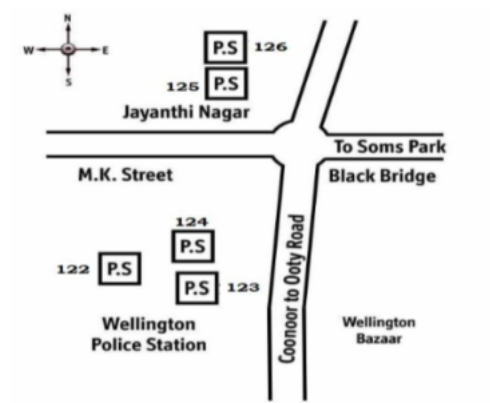

Key MAP View