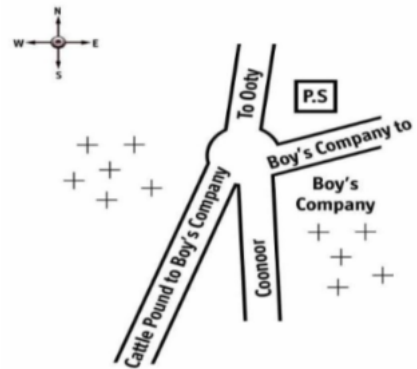

Key MAP View