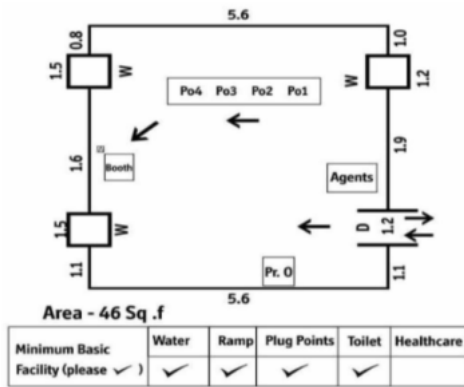

கையொப்பம்

Nazri Naksha

Google Map View

Polling Station Building Front View

Polling Station Front View

Cad View

Key MAP View

| | | | | | |
|---|----------------------------------|--|----------------------------------|---|----------------------------------|
| 1 பெயர் : செல்வி - கணவர் பெயர்: ரங்கசாமி - வீட்டு எண் : 1 வயது : 66 பாலினம் : பெண் | SMP1273721 Photo is available | 2 பெயர் : சசிகலா - கணவர் பெயர்: வெங்கடேஷ் - வீட்டு எண் : 1 வயது : 35 பாலினம் : பெண் | SMP0207365 Photo is available | 3 பெயர் : நித்திஷ் குமார் தந்தையின் பெயர்: ஸ்ரீனிவாசன் வீட்டு எண் : 1/4 வயது : 22 பாலினம் : ஆண் | SMP1733740 Photo is available |
| 4 பெயர் : விஜய் - தந்தையின் பெயர்: கிட்டன் - வீட்டு எண் : 1-5 வயது : 28 பாலினம் : ஆண் | SMP0831305 Photo is available | 5 பெயர் : பிரேம் குமார் - தந்தையின் பெயர்: பழனிசாமி - வீட்டு எண் : 1-8 வயது : 28 பாலினம் : ஆண் | SMP0831255 Photo is available | 6 பெயர் : பிரபாகரன் தந்தையின் பெயர்: தருமன் வீட்டு எண் : 1-12 வயது : 27 பாலினம் : ஆண் | SMP1579531 Photo is available |
| 7 பெயர் : துளசி கணவர் பெயர்: கிருஷ்ணன் வீட்டு எண் : 1/15 வயது : 63 பாலினம் : பெண் | SMP1823566 Photo is available | 8 பெயர் : சாந்தாமணி - கணவர் பெயர்: பழனிசாமி - வீட்டு எண் : 1-16 வயது : 61 பாலினம் : பெண் | SMP0178830 Photo is available | 9 பெயர் : நிர்மலா - கணவர் பெயர்: ஆனந்த் குமார் - வீட்டு எண் : 1-16 வயது : 37 பாலினம் : பெண் | SMP0525295 Photo is available |
| 10 பெயர் : பாலதண்டபாணி - தந்தையின் பெயர்: பழனி - வீட்டு எண் : 1-17 வயது : 42 பாலினம் : ஆண் | SMP0717488 Photo is available | 11 பெயர் : சதிஷ் - தந்தையின் பெயர்: பெள்ளி பொஜன் - வீட்டு எண் : 1-19 வயது : 33 பாலினம் : ஆண் | SMP0443192 Photo is available | 12 பெயர் : அகிலா தந்தையின் பெயர்: ராஜேந்திரன் வீட்டு எண் : 1/19 வயது : 29 பாலினம் : பெண் | SMP1841774 Photo is available |
| 13 பெயர் : லக்ஷ்மி - தந்தையின் பெயர்: ராஜமணி - வீட்டு எண் : 1-20 வயது : 68 பாலினம் : ஆண் | SMP0442871 Photo is available | 14 பெயர் : மீனா - கணவர் பெயர்: ஆனந்தன் - வீட்டு எண் : 1-23 வயது : 35 பாலினம் : பெண் | SMP0525204 Photo is available | 15 பெயர் : விக்னேஷ் - தந்தையின் பெயர்: பெசவராஜ் - வீட்டு எண் : 1-27 வயது : 32 பாலினம் : ஆண் | SMP0443069 Photo is available |
| 16 பெயர் : மநவீன் குமார் தந்தையின் பெயர்: மருதாசலம் வீட்டு எண் : 1/40 வயது : 19 பாலினம் : ஆண் | SMP1891076 Photo is available | 17 பெயர் : ஷீலா - தந்தையின் பெயர்: போஜன் - வீட்டு எண் : 1-42 வயது : 47 பாலினம் : பெண் | SMP0443176 Photo is available | 18 பெயர் : சாருலதா கணவர் பெயர்: அந்தோனி வீட்டு எண் : 1/46 வயது : 26 பாலினம் : பெண் | SMP1789098 Photo is available |
| 19 பெயர் : லட்சுமி மணி கணவர் பெயர்: மணி வீட்டு எண் : 1/60 வயது : 46 பாலினம் : பெண் | SMP1896042 Photo is available | 20 பெயர் : ரங்கன் ஷா தந்தையின் பெயர்: சந்தா ரங்கன் வீட்டு எண் : 1/62 வயது : 54 பாலினம் : ஆண் | SMP1704279 Photo is available | 21 பெயர் : சுரேஷ் - தந்தையின் பெயர்: ரங்கன் - வீட்டு எண் : 1-62 வயது : 32 பாலினம் : ஆண் | SMP0717504 Photo is available |
| 22 பெயர் : விஷ்ணு ரங்கன் தந்தையின் பெயர்: ரங்கன் வீட்டு எண் : 1/62 வயது : 30 பாலினம் : ஆண் | SMP1903392 Photo is available | 23 பெயர் : ரங்கநாயகி தந்தையின் பெயர்: செல்வராஜ் வீட்டு எண் : 1/62 வயது : 26 பாலினம் : பெண் | WTD2302800 Photo is available | 24 பெயர் : அஜீத்குமார் - தந்தையின் பெயர்: பழனிசாமி - வீட்டு எண் : 1-64 வயது : 29 பாலினம் : ஆண் | SMP0810309 Photo is available |
| 25 பெயர் : பவித்ரா - தந்தையின் பெயர்: சின்னான் - வீட்டு எண் : 1-66 வயது : 31 பாலினம் : பெண் | SMP0525352 Photo is available | 26 பெயர் : சூர்யா - தந்தையின் பெயர்: மணி - வீட்டு எண் : 1-66B வயது : 32 பாலினம் : ஆண் | SMP0525170 Photo is available | 27 பெயர் : விஜயா - கணவர் பெயர்: பாலன் - வீட்டு எண் : 1-67 வயது : 41 பாலினம் : பெண் | SMP0854356 Photo is available |
| 28 பெயர் : நாசர்தீன் இதரர் பெயர்: ராபியா பானு வீட்டு எண் : 1/68 வயது : 56 பாலினம் : ஆண் | SMP0975714 Photo is available | 29 பெயர் : சதீஸ்குமார் - தந்தையின் பெயர்: நாகராஜ் - வீட்டு எண் : 1-70 வயது : 36 பாலினம் : ஆண் | SMP0443077 Photo is available | 30 பெயர் : புவனேஸ்வரி செ கணவர் பெயர்: சதீஸ்குமார் வீட்டு எண் : 1/70 வயது : 24 பாலினம் : பெண் | SMP1827930 Photo is available |