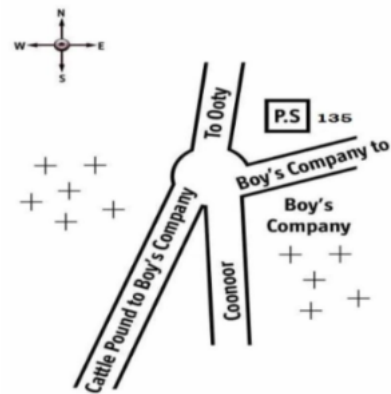

கையொப்பம்

Nazri Naksha

Google Map View

Polling Station Building Front View

Polling Station Front View

Cad View

Key MAP View

| | | | | | |
|---|----------------------------------|--|----------------------------------|---|----------------------------------|
| 1 பெயர் : செல்வி - கணவர் பெயர்: ரங்கசாமி - வீட்டு எண் : 1 வயது : 66 பாலினம் : பெண் | SMP1273721 Photo is available | 2 பெயர் : சசிகலா - கணவர் பெயர்: வெங்கடேஷ் - வீட்டு எண் : 1 வயது : 35 பாலினம் : பெண் | SMP0207365 Photo is available | 3 பெயர் : நித்திஷ் குமார் தந்தையின் பெயர்: ஸ்ரீனிவாசன் வீட்டு எண் : 1/4 வயது : 22 பாலினம் : ஆண் | SMP1733740 Photo is available |
| 4 பெயர் : விஜய் - தந்தையின் பெயர்: கிட்டன் - வீட்டு எண் : 1-5 வயது : 28 பாலினம் : ஆண் | SMP0831305 Photo is available | 5 பெயர் : பிரேம் குமார் - தந்தையின் பெயர்: பழனிசாமி - வீட்டு எண் : 1-8 வயது : 28 பாலினம் : ஆண் | SMP0831255 Photo is available | 6 பெயர் : பிரபாகரன் தந்தையின் பெயர்: தருமன் வீட்டு எண் : 1-12 வயது : 27 பாலினம் : ஆண் | SMP1579531 Photo is available |
| 7 பெயர் : துளசி கணவர் பெயர்: கிருஷ்ணன் வீட்டு எண் : 1/15 வயது : 63 பாலினம் : பெண் | SMP1823566 Photo is available | 8 பெயர் : சாந்தாமணி - கணவர் பெயர்: பழனிசாமி - வீட்டு எண் : 1-16 வயது : 61 பாலினம் : பெண் | SMP0178830 Photo is available | 9 பெயர் : நிர்மலா - கணவர் பெயர்: ஆனந்த் குமார் - வீட்டு எண் : 1-16 வயது : 37 பாலினம் : பெண் | SMP0525295 Photo is available |
| 10 பெயர் : பாலதண்டபாணி - தந்தையின் பெயர்: பழனி - வீட்டு எண் : 1-17 வயது : 42 பாலினம் : ஆண் | SMP0717488 Photo is available | 11 பெயர் : சதிஷ் - தந்தையின் பெயர்: பெள்ளி பொஜன் - வீட்டு எண் : 1-19 வயது : 33 பாலினம் : ஆண் | SMP0443192 Photo is available | 12 பெயர் : அகிலா தந்தையின் பெயர்: ராஜேந்திரன் வீட்டு எண் : 1/19 வயது : 29 பாலினம் : பெண் | SMP1841774 Photo is available |
| 13 பெயர் : லக்ஷ்மி - தந்தையின் பெயர்: ராஜமணி - வீட்டு எண் : 1-20 வயது : 68 பாலினம் : ஆண் | SMP0442871 Photo is available | 14 பெயர் : மீனா - கணவர் பெயர்: ஆனந்தன் - வீட்டு எண் : 1-23 வயது : 35 பாலினம் : பெண் | SMP0525204 Photo is available | 15 பெயர் : விக்னேஷ் - தந்தையின் பெயர்: பெசவராஜ் - வீட்டு எண் : 1-27 வயது : 32 பாலினம் : ஆண் | SMP0443069 Photo is available |
| 16 பெயர் : மநவீன் குமார் தந்தையின் பெயர்: மருதாசலம் வீட்டு எண் : 1/40 வயது : 19 பாலினம் : ஆண் | SMP1891076 Photo is available | 17 பெயர் : ஷீலா - தந்தையின் பெயர்: போஜன் - வீட்டு எண் : 1-42 வயது : 47 பாலினம் : பெண் | SMP0443176 Photo is available | 18 பெயர் : சாருலதா கணவர் பெயர்: அந்தோனி வீட்டு எண் : 1/46 வயது : 26 பாலினம் : பெண் | SMP1789098 Photo is available |
| 19 பெயர் : லட்சுமி மணி கணவர் பெயர்: மணி வீட்டு எண் : 1/60 வயது : 46 பாலினம் : பெண் | SMP1896042 Photo is available | 20 பெயர் : ரங்கன் ஷா தந்தையின் பெயர்: சந்தா ரங்கன் வீட்டு எண் : 1/62 வயது : 54 பாலினம் : ஆண் | SMP1704279 Photo is available | 21 பெயர் : சுரேஷ் - தந்தையின் பெயர்: ரங்கன் - வீட்டு எண் : 1-62 வயது : 32 பாலினம் : ஆண் | SMP0717504 Photo is available |
| 22 பெயர் : விஷ்ணு ரங்கன் தந்தையின் பெயர்: ரங்கன் வீட்டு எண் : 1/62 வயது : 30 பாலினம் : ஆண் | SMP1903392 Photo is available | 23 பெயர் : ரங்கநாயகி தந்தையின் பெயர்: செல்வராஜ் வீட்டு எண் : 1/62 வயது : 26 பாலினம் : பெண் | WTD2302800 Photo is available | 24 பெயர் : அஜீத்குமார் - தந்தையின் பெயர்: பழனிசாமி - வீட்டு எண் : 1-64 வயது : 29 பாலினம் : ஆண் | SMP0810309 Photo is available |
| 25 பெயர் : பவித்ரா - தந்தையின் பெயர்: சின்னான் - வீட்டு எண் : 1-66 வயது : 31 பாலினம் : பெண் | SMP0525352 Photo is available | 26 பெயர் : சூர்யா - தந்தையின் பெயர்: மணி - வீட்டு எண் : 1-66B வயது : 32 பாலினம் : ஆண் | SMP0525170 Photo is available | 27 பெயர் : விஜயா - கணவர் பெயர்: பாலன் - வீட்டு எண் : 1-67 வயது : 41 பாலினம் : பெண் | SMP0854356 Photo is available |
| 28 பெயர் : நாசர்தீன் இதரர் பெயர்: ராபியா பானு வீட்டு எண் : 1/68 வயது : 56 பாலினம் : ஆண் | SMP0975714 Photo is available | 29 பெயர் : சதீஸ்குமார் - தந்தையின் பெயர்: நாகராஜ் - வீட்டு எண் : 1-70 வயது : 36 பாலினம் : ஆண் | SMP0443077 Photo is available | 30 பெயர் : புவனேஸ்வரி செ கணவர் பெயர்: சதீஸ்குமார் வீட்டு எண் : 1/70 வயது : 24 பாலினம் : பெண் | SMP1827930 Photo is available |