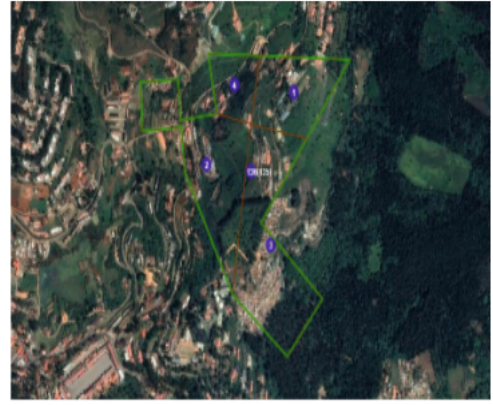

Google Map View