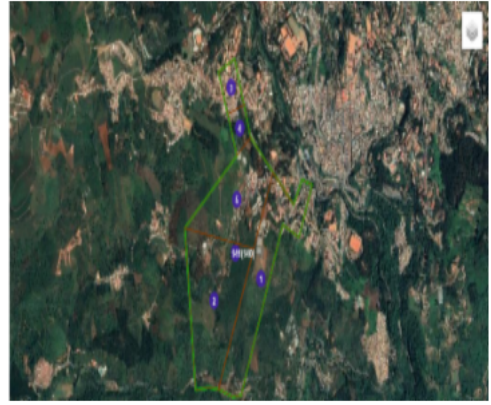

4. வாக்காளர்களின் எண்ணிக்கை

தொடங்கும் வரிசை எண்	முடியும் வரிசை எண்.	நிகர வாக்காளர்களின் எண்ணிக்கை			
		ஆண்	பெண்	மூன்றாம் பாலினம்	மொத்தம்
1	660	326	317	0	643

கையொப்பம்

Nazri Naksha

Google Map View

Polling Station Building Front View