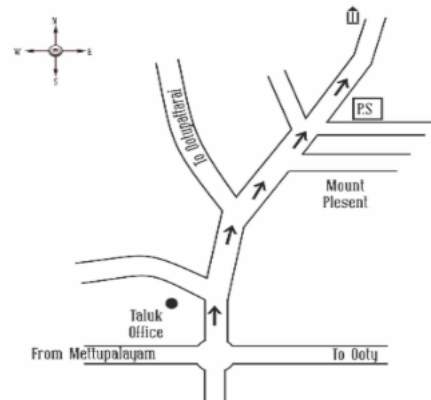

Key MAP View