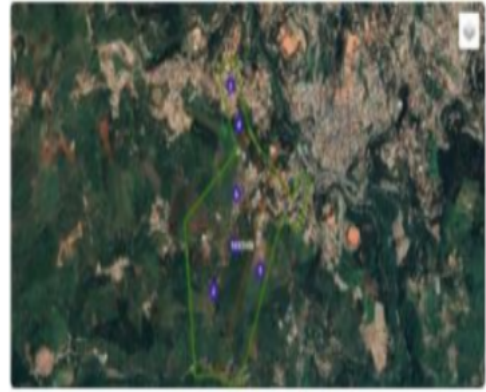

Google Map View