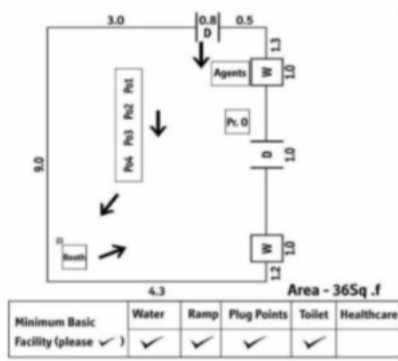

Google Map View

Polling Station Building Front View

Polling Station Front View

Cad View

Key MAP View

1 பெயர் : பாபு - தந்தையின் பெயர்: அகமதுபாஷா - வீட்டு எண் : 1 வயது : 60 பாலினம் : ஆண் Photo is available	SMP1327394	2 பெயர் : உமர் - தந்தையின் பெயர்: பாபு - வீட்டு எண் : 2-1 வயது : 41 பாலினம் : ஆண் Photo is available	SMP0076844	3 பெயர் : ரகமத்துல்லா - தந்தையின் பெயர்: அகமதுல்லா - வீட்டு எண் : 3 வயது : 61 பாலினம் : ஆண் Photo is available	SMP1327410
4 பெயர் : சர்மிளா பானு - கணவர் பெயர்: சையது இப்ராஹிம் - வீட்டு எண் : 3 வயது : 36 பாலினம் : பெண் Photo is available	SMP0527515	5 பெயர் : சையது இப்ராஹிம் - தந்தையின் பெயர்: ரகமத்துல்லா - வீட்டு எண் : 3-2 வயது : 37 பாலினம் : ஆண் Photo is available	SMP0076869	6 பெயர் : சாக்கிரா பா கணவர் பெயர்: பாபு - வீட்டு எண் : 4/2ஏ வயது : 54 பாலினம் : பெண் Photo is available	SMP1327402
7 பெயர் : அக்பர் பாஷா - தந்தையின் பெயர்: சையது சுல்தான் - வீட்டு எண் : 4-2A வயது : 46 பாலினம் : ஆண் Photo is available	SMP0076885	8 பெயர் : ஆயிஷா பீ - கணவர் பெயர்: அக்பர் பாஷா - வீட்டு எண் : 4-2A வயது : 45 பாலினம் : பெண் Photo is available	SMP0076877	9 பெயர் : பாஸூக் அலி - தந்தையின் பெயர்: சேக்முகமது - வீட்டு எண் : 4-2a வயது : 44 பாலினம் : ஆண் Photo is available	SMP0527523
10 பெயர் : சூரியா பேகம் - கணவர் பெயர்: பாஸூக் அலி - வீட்டு எண் : 4-2A வயது : 38 பாலினம் : பெண் Photo is available	SMP0076851	# 11 பெயர் : அனீதா கணவர் பெயர்: யோகராஜ் வீட்டு எண் : 4/2A வயது : 35 பாலினம் : பெண் Photo is available	SMP0935577	12 பெயர் : யோகராஜ் தந்தையின் பெயர்: கார்த்திகேயன் வீட்டு எண் : 4/2அ வயது : 34 பாலினம் : ஆண் Photo is available	SMP0933200
13 பெயர் : கௌஸ் பீ - தாயின் பெயர்: கைரூன் பீ - வீட்டு எண் : 4-2B வயது : 60 பாலினம் : பெண் Photo is available	SMP0314591	14 பெயர் : அனீதா கணவர் பெயர்: சுந்தரமூர்த்தி வீட்டு எண் : 4/11 வயது : 62 பாலினம் : பெண் Photo is available	SMP1815562	15 பெயர் : முகேஷ் தாயின் பெயர்: சுந்தரமூர்த்தி வீட்டு எண் : 4/11 வயது : 33 பாலினம் : ஆண் Photo is available	SMP1801430
16 பெயர் : சன்மதி கணவர் பெயர்: முகேஷ் வீட்டு எண் : 4/11 வயது : 32 பாலினம் : பெண் Photo is available	SMP1883743	17 பெயர் : பரத்வாஜ் - தந்தையின் பெயர்: சுந்திரமூர்த்தி - வீட்டு எண் : 4/11 வயது : 31 பாலினம் : ஆண் Photo is available	ATS1027507	18 பெயர் : பரமேஸ்வரி - கணவர் பெயர்: குமாரசாமி - வீட்டு எண் : 5 வயது : 70 பாலினம் : பெண் Photo is available	SMP1327428
19 பெயர் : கார்த்திகேயன் - தந்தையின் பெயர்: குமாரசாமி - வீட்டு எண் : 5 வயது : 40 பாலினம் : ஆண் Photo is available	SMP0159434	20 பெயர் : ஓம்பிரகாஷ் - தந்தையின் பெயர்: பாண்டிரங்கன் - வீட்டு எண் : 5 வயது : 40 பாலினம் : ஆண் Photo is available	SMP0348441	21 பெயர் : சையத் தாரிக் அ தந்தையின் பெயர்: அக்பர் பாஷா வீட்டு எண் : 5/1 வயது : 20 பாலினம் : ஆண் Photo is available	SMP1836055
22 பெயர் : குமாரசாமி - தந்தையின் பெயர்: வீரைய்யா - வீட்டு எண் : 5-33A வயது : 76 பாலினம் : ஆண் Photo is available	SMP1327436	23 பெயர் : சசிலா - கணவர் பெயர்: ஜோசப் - வீட்டு எண் : 5-126-4 வயது : 49 பாலினம் : பெண் Photo is available	SMP1327444	24 பெயர் : சாய் நிரஞ்சனா - தந்தையின் பெயர்: நடராஜன் - வீட்டு எண் : 6 வயது : 41 பாலினம் : பெண் Photo is available	SMP0076893
25 பெயர் : நாகேஷ்வரன் தந்தையின் பெயர்: நந்ஜய்யா வீட்டு எண் : 7 வயது : 68 பாலினம் : ஆண் Photo is available	SMP1642073	26 பெயர் : நாகேந்திரன் - தந்தையின் பெயர்: நஞ்சையா - வீட்டு எண் : 7 வயது : 62 பாலினம் : ஆண் Photo is available	CSP3204161	27 பெயர் : ஜெயலட்சுமி கணவர் பெயர்: நாகேஷ்வரன் வீட்டு எண் : 7 வயது : 62 பாலினம் : பெண் Photo is available	SMP1642081
28 பெயர் : கலைவாணி - கணவர் பெயர்: நாகேந்திரன் - வீட்டு எண் : 7 வயது : 54 பாலினம் : பெண் Photo is available	CSP3102258	29 பெயர் : சூர்யா தந்தையின் பெயர்: நாகேஷ்வரன் வீட்டு எண் : 7 வயது : 38 பாலினம் : பெண் Photo is available	SMP1641943	30 பெயர் : நாக் சர்மா தந்தையின் பெயர்: நாகேஷ்வரன் வீட்டு எண் : 7 வயது : 34 பாலினம் : ஆண் Photo is available	SMP1641935