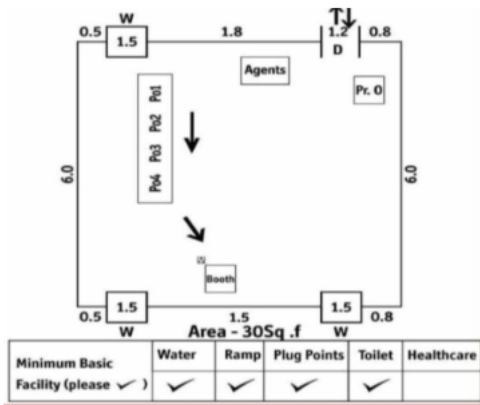

**Nazri Naksha**

**Google Map View**

**Polling Station Building Front View**

**Polling Station Front View**

**Cad View**

**Key MAP View**

1	SMP1674936	பெயர் : சரவணன் தந்தையின் பெயர்: சிவப்பன் வீட்டு எண் : 1/1 வயது : 47 பாலினம் : ஆண்	Photo is available	2	SMP1675008	பெயர் : செளந்தர்யா கணவர் பெயர்: சரவணன் வீட்டு எண் : 1/1 வயது : 39 பாலினம் : பெண்	Photo is available	3	SMP1881960	பெயர் : தர்ஷினி சி கீ தந்தையின் பெயர்: சிவசக்திவேல் வீட்டு எண் : 1டி/2 வயது : 21 பாலினம் : பெண்	Photo is available
4	SMP1334630	பெயர் : சிவராமன் - தந்தையின் பெயர்: செவனா கவுடர் - வீட்டு எண் : 2 வயது : 74 பாலினம் : ஆண்	Photo is available	5	SMP1334648	பெயர் : எலிசபெத் - கணவர் பெயர்: ஆண்டனி சிளராம் - வீட்டு எண் : 2 வயது : 71 பாலினம் : பெண்	Photo is available	6	CSP3287901	பெயர் : லீலா - கணவர் பெயர்: பிரபாகரன் - வீட்டு எண் : 2 வயது : 66 பாலினம் : பெண்	Photo is available
7	SMP1334655	பெயர் : சசீலா - தந்தையின் பெயர்: அருள்தாஸ் - வீட்டு எண் : 2 வயது : 66 பாலினம் : பெண்	Photo is available	8	SMP1451301	பெயர் : நாகேஸ்வரன் - தந்தையின் பெயர்: குணசேகரன் - வீட்டு எண் : 2 வயது : 57 பாலினம் : ஆண்	Photo is available	9	SMP0785469	பெயர் : அபிநவ் ஓம்கார் நாத் - தந்தையின் பெயர்: நாகேஸ்வரன் - வீட்டு எண் : 2 வயது : 29 பாலினம் : ஆண்	Photo is available
10	SMP0975086	பெயர் : ரீகந் ரூபஸ் தந்தையின் பெயர்: ஜார்ஜ் வீட்டு எண் : 2 வயது : 25 பாலினம் : ஆண்	Photo is available	11	SMP1826197	பெயர் : ஹரிணி மரிய ஜா தந்தையின் பெயர்: ஜார்ஜ் வீட்டு எண் : 2 வயது : 21 பாலினம் : பெண்	Photo is available	12	UKW0285569	பெயர் : தர்மலிங்கம் ஈஸ்வரய்யா தந்தையின் பெயர்: ஈஸ்வரய்யா வீட்டு எண் : 2/1 வயது : 67 பாலினம் : ஆண்	Photo is available
13	UKW0285601	பெயர் : கீதா தர்மலிங்கம் கணவர் பெயர்: தர்மலிங்கம் வீட்டு எண் : 2/1 வயது : 61 பாலினம் : பெண்	Photo is available	S 14	UKW0285130	பெயர் : அருண் தர்மலிங்கம் தந்தையின் பெயர்: தர்மலிங்கம் வீட்டு எண் : 2/1 வயது : 37 பாலினம் : ஆண்	Photo is available	15	SMP1810845	பெயர் : பலக் ஜே தந்தையின் பெயர்: ஜீதேந்தரா குமார் வீட்டு எண் : 2ஏ குரு சாந்தி வயது : 22 பாலினம் : பெண்	Photo is available
16	SMP1771435	பெயர் : ரோக வில்லியம் கணவர் பெயர்: லூயிஸ் அந்தோணி வீட்டு எண் : 2பி2 வயது : 42 பாலினம் : பெண்	Photo is available	17	SMP1895309	பெயர் : கு லூயிஸ் அந்தோனி தந்தையின் பெயர்: குருசாமி வீட்டு எண் : 2பி/2 வயது : 45 பாலினம் : ஆண்	Photo is available	18	CSP2204899	பெயர் : ஜார்ஜ்ஜோசப் - தந்தையின் பெயர்: ஜோசப் - வீட்டு எண் : 3 வயது : 52 பாலினம் : ஆண்	Photo is available
19	CSP2204881	பெயர் : பிந்து - கணவர் பெயர்: ஜார்ஜ்ஜோசப் - வீட்டு எண் : 3 வயது : 49 பாலினம் : பெண்	Photo is available	20	SMP1674423	பெயர் : கிரிஷ்ணா ஜார்ஜ் தந்தையின் பெயர்: ஜார்ஜ் ஜோசப் வீட்டு எண் : 3 வயது : 23 பாலினம் : பெண்	Photo is available	21	SMP1767045	பெயர் : ருக்மணி சீ கணவர் பெயர்: சீனிவாசன் வீட்டு எண் : 4எப் வயது : 87 பாலினம் : பெண்	Photo is available
22	CSP2205649	பெயர் : ரிஷாப் - தந்தையின் பெயர்: ஆனந்தராஜ்ஜெயின் - வீட்டு எண் : 5 வயது : 40 பாலினம் : ஆண்	Photo is available	23	SMP0179234	பெயர் : ஹேமந்த் - தந்தையின் பெயர்: ஆனந்தராஜ் ஜெயின் - வீட்டு எண் : 5 வயது : 39 பாலினம் : ஆண்	Photo is available	24	SMP1778984	பெயர் : உஷாராணி ராஜு தந்தையின் பெயர்: ரகு வீட்டு எண் : 5/6 வயது : 57 பாலினம் : பெண்	Photo is available
25	SMP0078337	பெயர் : பாக்கியநாதன் - தந்தையின் பெயர்: மரியதாஸ் - வீட்டு எண் : 6 வயது : 82 பாலினம் : ஆண்	Photo is available	26	SMP1334663	பெயர் : புவனேஸ்வரி - கணவர் பெயர்: பாக்கியநாதன் - வீட்டு எண் : 6 வயது : 79 பாலினம் : பெண்	Photo is available	27	CSP2205367	பெயர் : அனிதா - கணவர் பெயர்: நந்தகுமார் - வீட்டு எண் : 6 வயது : 44 பாலினம் : பெண்	Photo is available
28	SMP0784488	பெயர் : தினேஷ் - தந்தையின் பெயர்: குமார் - வீட்டு எண் : 6 வயது : 29 பாலினம் : ஆண்	Photo is available	29	SMP1835552	பெயர் : ஸ்ரிஹரி ந தந்தையின் பெயர்: நந்தகுமார் வீட்டு எண் : 6 வயது : 20 பாலினம் : ஆண்	Photo is available	30	SMP0929547	பெயர் : நரேஷ் தந்தையின் பெயர்: குமார் வீட்டு எண் : 6/36 வயது : 25 பாலினம் : ஆண்	Photo is available