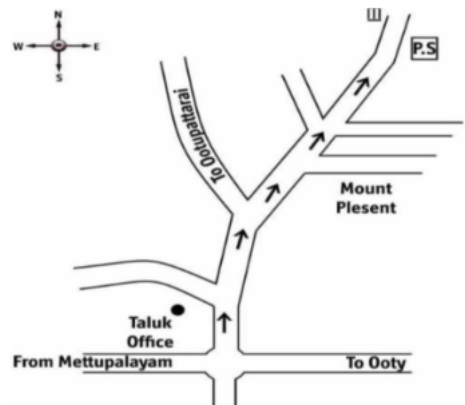

Key MAP View