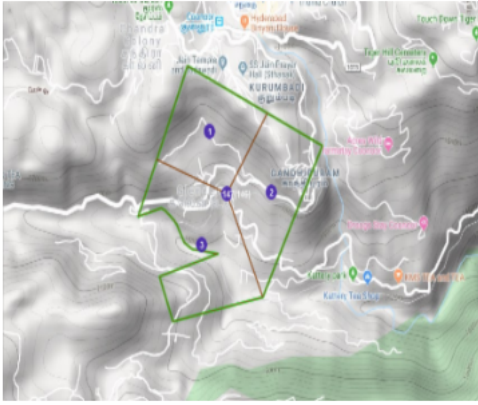

Nazri Naksha