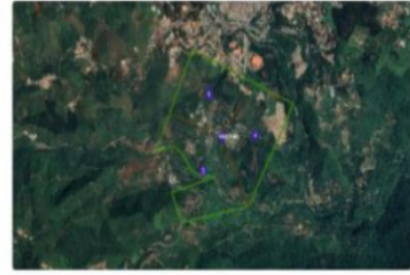

Google Map View