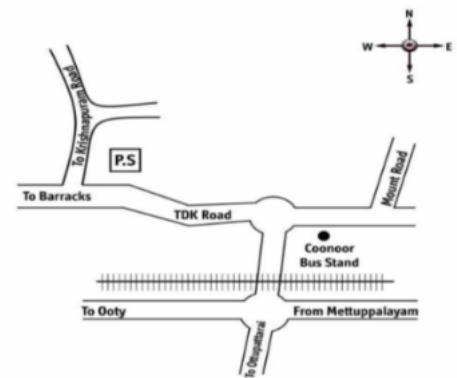

Key MAP View