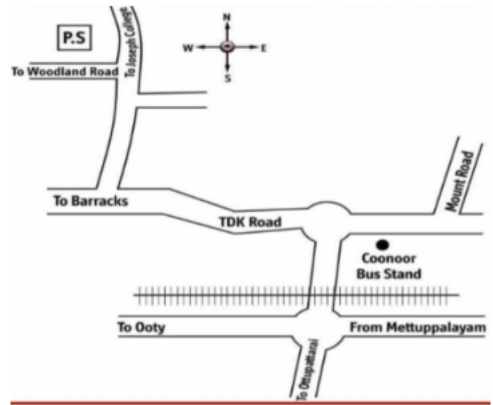

Key MAP View