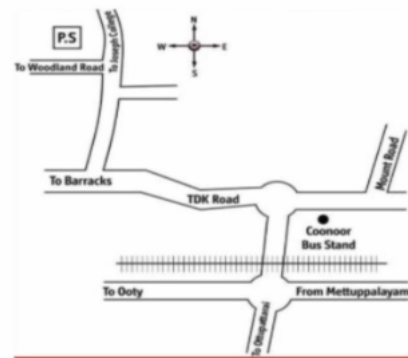

Key MAP View