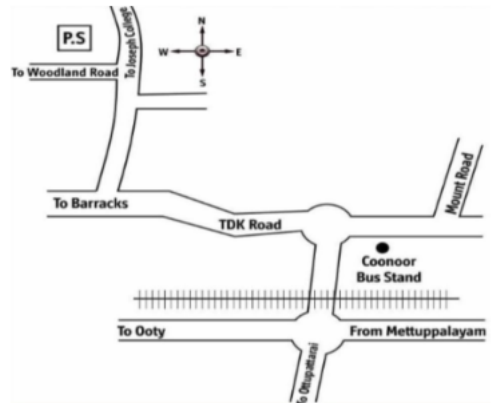

Key MAP View