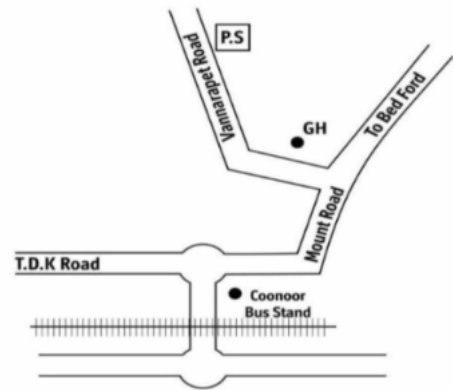

Key MAP View