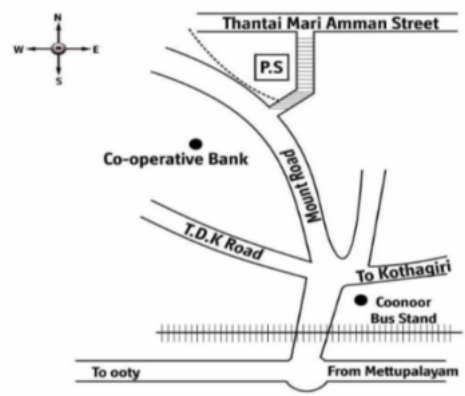

Key MAP View