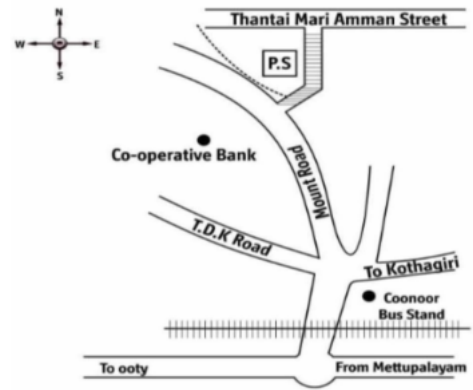

Key MAP View