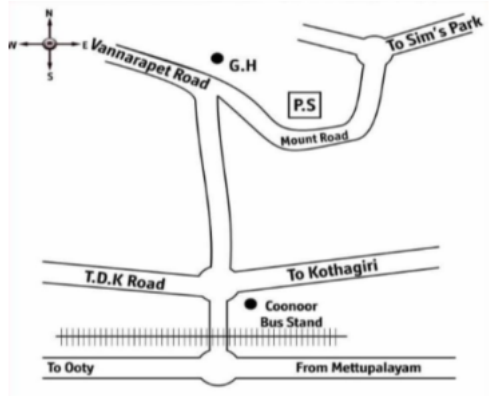

கையொப்பம்

Nazri Naksha

Google Map View

Polling Station Building Front View

Polling Station Front View

Cad View

Key MAP View

| | | | | | |
|--------------------------------------------------------------------------------------------------------------------------------------------|------------|----------------------------------------------------------------------------------------------------------------------------------------|------------|------------------------------------------------------------------------------------------------------------------------------------------|------------|
| 1 பெயர் : ரமேஷ்குமார் - தந்தையின் பெயர்: ராஜு - வீட்டு எண் : 1 வயது : 58 பாலினம் : ஆண் Photo is available | SMP1336643 | 2 பெயர் : கீதா - கணவர் பெயர்: ரமேஷ்குமார் - வீட்டு எண் : 1 வயது : 53 பாலினம் : பெண் Photo is available | SMP1336650 | 3 பெயர் : ரூபினி - தந்தையின் பெயர்: ரமேஷ்குமார் - வீட்டு எண் : 1-157 வயது : 33 பாலினம் : பெண் Photo is available | SMP0354670 |
| 4 பெயர் : பெருமாள்சாமி - தாயின் பெயர்: தேவகி - வீட்டு எண் : 3 வயது : 48 பாலினம் : ஆண் Photo is available | CSP1283001 | 5 பெயர் : அஸ்வின குமார் - தந்தையின் பெயர்: மகேந்திரகுமார் - வீட்டு எண் : 3-1 வயது : 37 பாலினம் : ஆண் Photo is available | SMP0675413 | # 6 பெயர் : ஜெ ஜெகதீசன் தந்தையின் பெயர்: ஜெயராமன் - வீட்டு எண் : 4பி,2வது மாடி வயது : 65 பாலினம் : ஆண் Photo is available | SMP1321637 |
| # 7 பெயர் : ஜெ சாந்தி கணவர் பெயர்: ஜெகதீசன் - வீட்டு எண் : 4 பீ 111 ஆர் ஃப்லோர் வயது : 56 பாலினம் : பெண் Photo is available | SMP1321645 | 8 பெயர் : சுவலமான் - தந்தையின் பெயர்: சையது இபராஹிம் - வீட்டு எண் : 5 வயது : 64 பாலினம் : ஆண் Photo is available | SMP0858969 | 9 பெயர் : தபாரக் அலி - தந்தையின் பெயர்: ஷாகாமியான் - வீட்டு எண் : 5 வயது : 59 பாலினம் : ஆண் Photo is available | CSP3183035 |
| 10 பெயர் : சர்மிளா - தந்தையின் பெயர்: சுவலமான் வீட்டு எண் : 5 வயது : 30 பாலினம் : பெண் Photo is available | SMP0835025 | 11 பெயர் : செந்தில் கதிரேசன் - தந்தையின் பெயர்: தங்கராசு - வீட்டு எண் : 6-E வயது : 50 பாலினம் : ஆண் Photo is available | SMP0618942 | 12 பெயர் : கோபிநாத் - தந்தையின் பெயர்: அனந்த பத்மநாபன் - வீட்டு எண் : 9/14 வயது : 33 பாலினம் : ஆண் Photo is available | SMP0371815 |
| 13 பெயர் : மதினா - தந்தையின் பெயர்: அப்துல் பாசீத் - வீட்டு எண் : 9F வயது : 28 பாலினம் : பெண் Photo is available | SMP0790840 | 14 பெயர் : பவித்ரா - தந்தையின் பெயர்: முருகராஜன் - வீட்டு எண் : 10 வயது : 31 பாலினம் : பெண் Photo is available | SMP0619148 | 15 பெயர் : அஸ்ரா சீமா - தந்தையின் பெயர்: காதர் கான் - வீட்டு எண் : 10-219 வயது : 30 பாலினம் : பெண் Photo is available | SMP0790733 |
| 16 பெயர் : அப்ரா நால் தந்தையின் பெயர்: காதர் கான் வீட்டு எண் : 10/219 வயது : 24 பாலினம் : பெண் Photo is available | SMP1680057 | 17 பெயர் : பத்மா - கணவர் பெயர்: முருகராஜன் - வீட்டு எண் : 10A வயது : 64 பாலினம் : பெண் Photo is available | CSP1198175 | 18 பெயர் : ஜாஸ்மின் கணவர் பெயர்: பஷீர் வீட்டு எண் : 11ஏ வயது : 31 பாலினம் : பெண் Photo is available | SMP1736636 |
| 19 பெயர் : ஜோதி - தந்தையின் பெயர்: துரைசாமி - வீட்டு எண் : 13 வயது : 82 பாலினம் : ஆண் Photo is available | SMP0755231 | 20 பெயர் : ஜெயலட்சுமி - கணவர் பெயர்: ஜோதிநாத் - வீட்டு எண் : 13 வயது : 71 பாலினம் : பெண் Photo is available | SMP0755249 | 21 பெயர் : நடராஜ் - தந்தையின் பெயர்: நஞ்சப்பமுதலியார் - வீட்டு எண் : 14-26B வயது : 69 பாலினம் : ஆண் Photo is available | SMP1336684 |
| 22 பெயர் : சுப்புலட்சுமி - கணவர் பெயர்: நடராஜ் - வீட்டு எண் : 14-26B வயது : 59 பாலினம் : பெண் Photo is available | CSP3203437 | 23 பெயர் : பாலசந்திரன் - தந்தையின் பெயர்: கிருஷ்ணன் - வீட்டு எண் : 14 ஏ வயது : 63 பாலினம் : ஆண் Photo is available | SMP1339712 | 24 பெயர் : ருக்மணி - கணவர் பெயர்: பாலசந்திரன் - வீட்டு எண் : 14 ஏ வயது : 54 பாலினம் : பெண் Photo is available | SMP0095570 |
| 25 பெயர் : ராஜன் - தந்தையின் பெயர்: கிருஷ்ணன் - வீட்டு எண் : 14/ஏ வயது : 56 பாலினம் : ஆண் Photo is available | SMP1339746 | 26 பெயர் : சத்திய பிரியா - தந்தையின் பெயர்: மணி - வீட்டு எண் : 18-228 வயது : 32 பாலினம் : பெண் Photo is available | SMP0451484 | 27 பெயர் : பிரவீன் எம் தந்தையின் பெயர்: மணி - வீட்டு எண் : 18-228 வயது : 28 பாலினம் : ஆண் Photo is available | SMP0790659 |
| 28 பெயர் : சந்திர சேகர் தாயின் பெயர்: மணி வீட்டு எண் : 18ஏ வயது : 27 பாலினம் : ஆண் Photo is available | SMP0905877 | 29 பெயர் : உமாமகேஸ்வரன் - தந்தையின் பெயர்: ஜெயராஜ் - வீட்டு எண் : 19 வயது : 69 பாலினம் : ஆண் Photo is available | CSP3183043 | 30 பெயர் : ஆண்டாள் - கணவர் பெயர்: உமா மகேஸ்வரன் - வீட்டு எண் : 19 வயது : 59 பாலினம் : பெண் Photo is available | SMP0534859 |