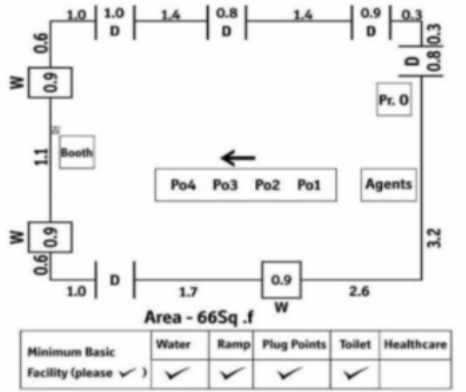

கையொப்பம்

Nazri Naksha

Google Map View

Polling Station Building Front View

Polling Station Front View

Cad View

Key MAP View

| | | | | | |
|--------------------------------------------------------------------------------------------------------------------------------------------|------------|----------------------------------------------------------------------------------------------------------------------------------------|------------|------------------------------------------------------------------------------------------------------------------------------------------|------------|
| 1 பெயர் : ரமேஷ்குமார் - தந்தையின் பெயர்: ராஜு - வீட்டு எண் : 1 வயது : 58 பாலினம் : ஆண் Photo is available | SMP1336643 | 2 பெயர் : கீதா - கணவர் பெயர்: ரமேஷ்குமார் - வீட்டு எண் : 1 வயது : 53 பாலினம் : பெண் Photo is available | SMP1336650 | 3 பெயர் : ரூபினி - தந்தையின் பெயர்: ரமேஷ்குமார் - வீட்டு எண் : 1-157 வயது : 33 பாலினம் : பெண் Photo is available | SMP0354670 |
| 4 பெயர் : பெருமாள்சாமி - தாயின் பெயர்: தேவகி - வீட்டு எண் : 3 வயது : 48 பாலினம் : ஆண் Photo is available | CSP1283001 | 5 பெயர் : அஸ்வின குமார் - தந்தையின் பெயர்: மகேந்திரகுமார் - வீட்டு எண் : 3-1 வயது : 37 பாலினம் : ஆண் Photo is available | SMP0675413 | # 6 பெயர் : ஜெ ஜெகதீசன் தந்தையின் பெயர்: ஜெயராமன் - வீட்டு எண் : 4பி,2வது மாடி வயது : 65 பாலினம் : ஆண் Photo is available | SMP1321637 |
| # 7 பெயர் : ஜெ சாந்தி கணவர் பெயர்: ஜெகதீசன் - வீட்டு எண் : 4 பீ 111 ஆர் ஃப்லோர் வயது : 56 பாலினம் : பெண் Photo is available | SMP1321645 | 8 பெயர் : சுவலமான் - தந்தையின் பெயர்: சையது இபராஹிம் - வீட்டு எண் : 5 வயது : 64 பாலினம் : ஆண் Photo is available | SMP0858969 | 9 பெயர் : தபாரக் அலி - தந்தையின் பெயர்: ஷாகாமியான் - வீட்டு எண் : 5 வயது : 59 பாலினம் : ஆண் Photo is available | CSP3183035 |
| 10 பெயர் : சர்மிளா - தந்தையின் பெயர்: சுவலமான் வீட்டு எண் : 5 வயது : 30 பாலினம் : பெண் Photo is available | SMP0835025 | 11 பெயர் : செந்தில் கதிரேசன் - தந்தையின் பெயர்: தங்கராசு - வீட்டு எண் : 6-E வயது : 50 பாலினம் : ஆண் Photo is available | SMP0618942 | 12 பெயர் : கோபிநாத் - தந்தையின் பெயர்: அனந்த பத்மநாபன் - வீட்டு எண் : 9/14 வயது : 33 பாலினம் : ஆண் Photo is available | SMP0371815 |
| 13 பெயர் : மதினா - தந்தையின் பெயர்: அப்துல் பாசீத் - வீட்டு எண் : 9F வயது : 28 பாலினம் : பெண் Photo is available | SMP0790840 | 14 பெயர் : பவித்ரா - தந்தையின் பெயர்: முருகராஜன் - வீட்டு எண் : 10 வயது : 31 பாலினம் : பெண் Photo is available | SMP0619148 | 15 பெயர் : அஸ்ரா சீமா - தந்தையின் பெயர்: காதர் கான் - வீட்டு எண் : 10-219 வயது : 30 பாலினம் : பெண் Photo is available | SMP0790733 |
| 16 பெயர் : அப்ரா நால் தந்தையின் பெயர்: காதர் கான் வீட்டு எண் : 10/219 வயது : 24 பாலினம் : பெண் Photo is available | SMP1680057 | 17 பெயர் : பத்மா - கணவர் பெயர்: முருகராஜன் - வீட்டு எண் : 10A வயது : 64 பாலினம் : பெண் Photo is available | CSP1198175 | 18 பெயர் : ஜாஸ்மின் கணவர் பெயர்: பஷீர் வீட்டு எண் : 11ஏ வயது : 31 பாலினம் : பெண் Photo is available | SMP1736636 |
| 19 பெயர் : ஜோதி - தந்தையின் பெயர்: துரைசாமி - வீட்டு எண் : 13 வயது : 82 பாலினம் : ஆண் Photo is available | SMP0755231 | 20 பெயர் : ஜெயலட்சுமி - கணவர் பெயர்: ஜோதிநாத் - வீட்டு எண் : 13 வயது : 71 பாலினம் : பெண் Photo is available | SMP0755249 | 21 பெயர் : நடராஜ் - தந்தையின் பெயர்: நஞ்சப்பமுதலியார் - வீட்டு எண் : 14-26B வயது : 69 பாலினம் : ஆண் Photo is available | SMP1336684 |
| 22 பெயர் : சுப்புலட்சுமி - கணவர் பெயர்: நடராஜ் - வீட்டு எண் : 14-26B வயது : 59 பாலினம் : பெண் Photo is available | CSP3203437 | 23 பெயர் : பாலசந்திரன் - தந்தையின் பெயர்: கிருஷ்ணன் - வீட்டு எண் : 14 ஏ வயது : 63 பாலினம் : ஆண் Photo is available | SMP1339712 | 24 பெயர் : ருக்மணி - கணவர் பெயர்: பாலசந்திரன் - வீட்டு எண் : 14 ஏ வயது : 54 பாலினம் : பெண் Photo is available | SMP0095570 |
| 25 பெயர் : ராஜன் - தந்தையின் பெயர்: கிருஷ்ணன் - வீட்டு எண் : 14/ஏ வயது : 56 பாலினம் : ஆண் Photo is available | SMP1339746 | 26 பெயர் : சத்திய பிரியா - தந்தையின் பெயர்: மணி - வீட்டு எண் : 18-228 வயது : 32 பாலினம் : பெண் Photo is available | SMP0451484 | 27 பெயர் : பிரவீன் எம் தந்தையின் பெயர்: மணி - வீட்டு எண் : 18-228 வயது : 28 பாலினம் : ஆண் Photo is available | SMP0790659 |
| 28 பெயர் : சந்திர சேகர் தாயின் பெயர்: மணி வீட்டு எண் : 18ஏ வயது : 27 பாலினம் : ஆண் Photo is available | SMP0905877 | 29 பெயர் : உமாமகேஸ்வரன் - தந்தையின் பெயர்: ஜெயராஜ் - வீட்டு எண் : 19 வயது : 69 பாலினம் : ஆண் Photo is available | CSP3183043 | 30 பெயர் : ஆண்டாள் - கணவர் பெயர்: உமா மகேஸ்வரன் - வீட்டு எண் : 19 வயது : 59 பாலினம் : பெண் Photo is available | SMP0534859 |