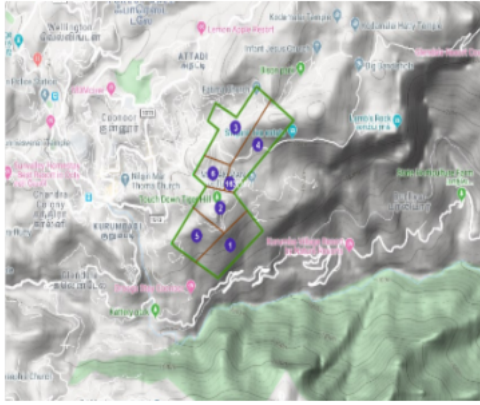

3. வாக்குச் சாவடியின் விவரங்கள்

வாக்குச் சாவடியின் எண் மற்றும் பெயர் : 181 - இன்ட்கோசர்வ் அலுவலகம் மார்கெட்டிங் கட்டிடம் (கிடங்கு) (மைய பகுதி), குன்னூர்- 643101 வாக்குச் சாவடியின் முகவரி : இன்ட்கோசர்வ் அலுவலகம் மார்கெட்டிங் கட்டிடம் (கிடங்கு) (மைய பகுதி), குன்னூர்- 643101	வாக்குச் சாவடியின் வகைப்பாடு (ஆண்/பெண்/பொது)	பொது
	துணை வாக்குச் சாவடிகளின் எண்ணிக்கை :	0

4. வாக்காளர்களின் எண்ணிக்கை

தொடங்கும் வரிசை எண்	முடியும் வரிசை எண்.	நிகர வாக்காளர்களின் எண்ணிக்கை			
		ஆண்	பெண்	மூன்றாம் பாலினம்	மொத்தம்
1	864	412	449	0	861

கையொப்பம்

Nazri Naksha

Google Map View

Polling Station Building Front View