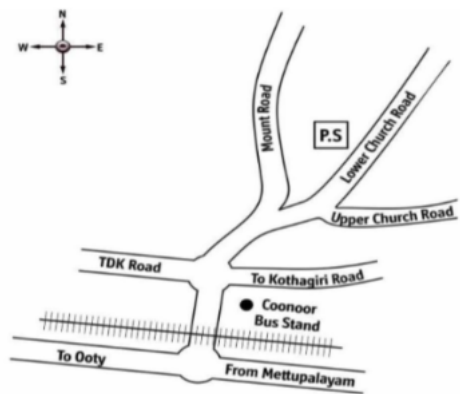

**Polling Station Building Front View**

**Polling Station Front View**

**Cad View**

**Key MAP View**

சட்டமன்றத் தொகுதியின் எண் மற்றும் பெயர் : 110-குன்னூர்  
பிரிவு எண் மற்றும் பெயர் 1-குன்னூர் (ந), வார்டு எண் 19 ஹேர்வுட் ஹைதர்லி