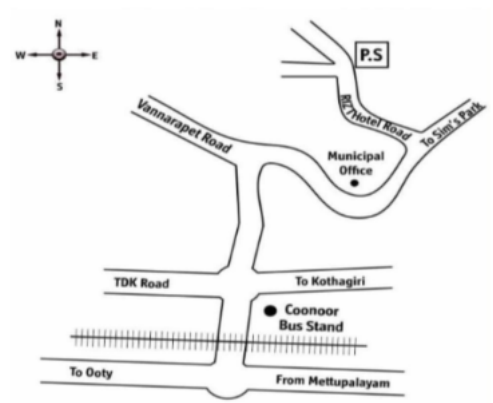

Key MAP View