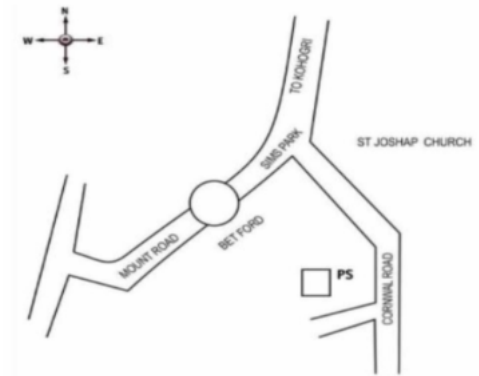

Key MAP View