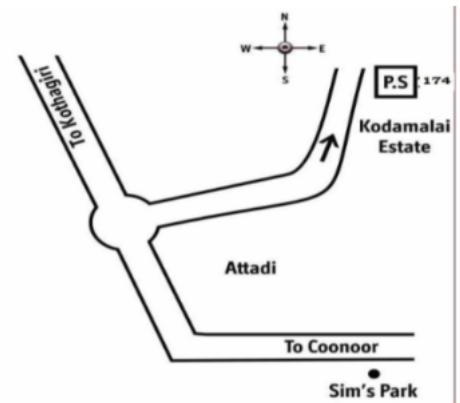

Key MAP View