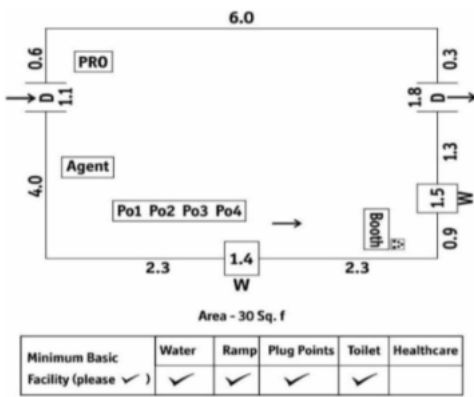

Google Map View

Polling Station Building Front View

Polling Station Front View

Cad View

Key MAP View

1 பெயர் : சண்முகப்பிரியா - தந்தையின் பெயர்: ரவி - வீட்டு எண் : 4-327 வயது : 27 பாலினம் : பெண்	SMP0861559 Photo is available	2 பெயர் : வினோத் - தந்தையின் பெயர்: சிவகுமார் - வீட்டு எண் : 5-619 வயது : 29 பாலினம் : ஆண்	SMP0835264 Photo is available	3 பெயர் : ரூபராணி - தந்தையின் பெயர்: சுப்ரமணி - வீட்டு எண் : 32A வயது : 40 பாலினம் : பெண்	SMP0111302 Photo is available
4 பெயர் : வெரோனிகா ஷாலினி அ தந்தையின் பெயர்: அந்தோனி குருஸ் இ வீட்டு எண் : 262 வயது : 22 பாலினம் : பெண்	SMP1751031 Photo is available	5 பெயர் : கீர்த்தனா தந்தையின் பெயர்: உதயகுமார் வீட்டு எண் : 339 வயது : 35 பாலினம் : பெண்	SMP1670140 Photo is available	6 பெயர் : கோகுல் ராம் தந்தையின் பெயர்: மாதவன் வீட்டு எண் : 346 வயது : 26 பாலினம் : ஆண்	SMP1617752 Photo is available
7 பெயர் : அருண் கணேஷ் மாதவன் தந்தையின் பெயர்: மாதவன் - வீட்டு எண் : 346-ab வயது : 32 பாலினம் : ஆண்	SMP0455949 Photo is available	8 பெயர் : மாலதி தந்தையின் பெயர்: துரைசாமி வீட்டு எண் : 396 வயது : 21 பாலினம் : பெண்	SMP1750785 Photo is available	9 பெயர் : மோகன சுந்தரி தந்தையின் பெயர்: ரவி குமார் வீட்டு எண் : 407 வயது : 24 பாலினம் : பெண்	SMP1617737 Photo is available
10 பெயர் : நடராஜன் - தந்தையின் பெயர்: தர்மலிங்கம் - வீட்டு எண் : 485 வயது : 86 பாலினம் : ஆண்	SMP1479112 Photo is available	11 பெயர் : ஹேமாவதி - கணவர் பெயர்: நடராஜன் - வீட்டு எண் : 485 வயது : 83 பாலினம் : பெண்	SMP1479120 Photo is available	12 பெயர் : சிவகுமார் - தந்தையின் பெயர்: நடராஜன் - வீட்டு எண் : 485 வயது : 58 பாலினம் : ஆண்	SMP1479146 Photo is available
13 பெயர் : விஜயராணி - கணவர் பெயர்: மாதவன் - வீட்டு எண் : 485 வயது : 57 பாலினம் : பெண்	SMP1479153 Photo is available	14 பெயர் : தெய்வானை - கணவர் பெயர்: பெரியசாமி - வீட்டு எண் : 490 வயது : 77 பாலினம் : பெண்	SMP1479161 Photo is available	15 பெயர் : சாந்திமலர் - கணவர் பெயர்: சுப்பிரமணி - வீட்டு எண் : 495 வயது : 54 பாலினம் : பெண்	SMP0131854 Photo is available
16 பெயர் : ராஜேஸ்வரி - கணவர் பெயர்: ராஜரெத்தினம் - வீட்டு எண் : 496 வயது : 71 பாலினம் : பெண்	SMP1479179 Photo is available	17 பெயர் : சுப்பிரமணி - தந்தையின் பெயர்: ரெங்கசாமி - வீட்டு எண் : 497 வயது : 70 பாலினம் : ஆண்	SMP0111278 Photo is available	18 பெயர் : வேலாய் - கணவர் பெயர்: சுப்பிரமணி - வீட்டு எண் : 497 வயது : 66 பாலினம் : பெண்	SMP0111286 Photo is available
19 பெயர் : வினோத்குமார் தந்தையின் பெயர்: முத்துராஜ் - வீட்டு எண் : 497 வயது : 43 பாலினம் : ஆண்	CSP3293032 Photo is available	20 பெயர் : ரவிசந்திரன் - தந்தையின் பெயர்: சுப்பிரமணி - வீட்டு எண் : 497 வயது : 42 பாலினம் : ஆண்	SMP0111294 Photo is available	21 பெயர் : கஸ்தூரி - தந்தையின் பெயர்: வினோத்குமார் - வீட்டு எண் : 497 வயது : 39 பாலினம் : பெண்	SMP0744854 Photo is available
22 பெயர் : வாணி - கணவர் பெயர்: ரவிசந்திரன் - வீட்டு எண் : 497 வயது : 33 பாலினம் : பெண்	SMP0412700 Photo is available	23 பெயர் : வள்ளியம்மாள் - கணவர் பெயர்: ராமசாமி - வீட்டு எண் : 498 வயது : 82 பாலினம் : பெண்	SMP1479203 Photo is available	24 பெயர் : ராமலிங்கம் - தந்தையின் பெயர்: செங்கமலை - வீட்டு எண் : 499 வயது : 61 பாலினம் : ஆண்	SMP1479211 Photo is available
25 பெயர் : முத்துலட்சுமி - கணவர் பெயர்: ராமலிங்கம் - வீட்டு எண் : 499 வயது : 54 பாலினம் : பெண்	SMP1479229 Photo is available	26 பெயர் : ராசாயி - கணவர் பெயர்: கருப்பையா - வீட்டு எண் : 500 வயது : 71 பாலினம் : பெண்	SMP1479237 Photo is available	27 பெயர் : கந்தசாமி - தந்தையின் பெயர்: அரிகராஜ் - வீட்டு எண் : 501 வயது : 57 பாலினம் : ஆண்	SMP1479245 Photo is available
28 பெயர் : சத்தியவாணி - கணவர் பெயர்: கந்தசாமி - வீட்டு எண் : 501 வயது : 57 பாலினம் : பெண்	SMP0111260 Photo is available	29 பெயர் : விஜயலட்சுமி - கணவர் பெயர்: லட்சுமணன் - வீட்டு எண் : 502 வயது : 69 பாலினம் : பெண்	SMP0111211 Photo is available	30 பெயர் : விக்னேஷ் தந்தையின் பெயர்: சுப்பிரமணி வீட்டு எண் : 504 வயது : 26 பாலினம் : ஆண்	SMP1617760 Photo is available