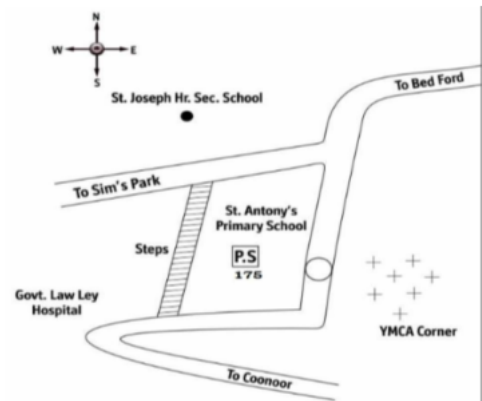

Google Map View

Polling Station Building Front View

Polling Station Front View

Cad View

Key MAP View

1 பெயர் : சண்முகப்பிரியா - தந்தையின் பெயர்: ரவி - வீட்டு எண் : 4-327 வயது : 27 பாலினம் : பெண்	SMP0861559 Photo is available	2 பெயர் : வினோத் - தந்தையின் பெயர்: சிவகுமார் - வீட்டு எண் : 5-619 வயது : 29 பாலினம் : ஆண்	SMP0835264 Photo is available	3 பெயர் : ரூபராணி - தந்தையின் பெயர்: சுப்ரமணி - வீட்டு எண் : 32A வயது : 40 பாலினம் : பெண்	SMP0111302 Photo is available
4 பெயர் : வெரோனிகா ஷாலினி அ தந்தையின் பெயர்: அந்தோனி குருஸ் இ வீட்டு எண் : 262 வயது : 22 பாலினம் : பெண்	SMP1751031 Photo is available	5 பெயர் : கீர்த்தனா தந்தையின் பெயர்: உதயகுமார் வீட்டு எண் : 339 வயது : 35 பாலினம் : பெண்	SMP1670140 Photo is available	6 பெயர் : கோகுல் ராம் தந்தையின் பெயர்: மாதவன் வீட்டு எண் : 346 வயது : 26 பாலினம் : ஆண்	SMP1617752 Photo is available
7 பெயர் : அருண் கணேஷ் மாதவன் தந்தையின் பெயர்: மாதவன் - வீட்டு எண் : 346-ab வயது : 32 பாலினம் : ஆண்	SMP0455949 Photo is available	8 பெயர் : மாலதி தந்தையின் பெயர்: துரைசாமி வீட்டு எண் : 396 வயது : 21 பாலினம் : பெண்	SMP1750785 Photo is available	9 பெயர் : மோகன சுந்தரி தந்தையின் பெயர்: ரவி குமார் வீட்டு எண் : 407 வயது : 24 பாலினம் : பெண்	SMP1617737 Photo is available
10 பெயர் : நடராஜன் - தந்தையின் பெயர்: தர்மலிங்கம் - வீட்டு எண் : 485 வயது : 86 பாலினம் : ஆண்	SMP1479112 Photo is available	11 பெயர் : ஹேமாவதி - கணவர் பெயர்: நடராஜன் - வீட்டு எண் : 485 வயது : 83 பாலினம் : பெண்	SMP1479120 Photo is available	12 பெயர் : சிவகுமார் - தந்தையின் பெயர்: நடராஜன் - வீட்டு எண் : 485 வயது : 58 பாலினம் : ஆண்	SMP1479146 Photo is available
13 பெயர் : விஜயராணி - கணவர் பெயர்: மாதவன் - வீட்டு எண் : 485 வயது : 57 பாலினம் : பெண்	SMP1479153 Photo is available	14 பெயர் : தெய்வானை - கணவர் பெயர்: பெரியசாமி - வீட்டு எண் : 490 வயது : 77 பாலினம் : பெண்	SMP1479161 Photo is available	15 பெயர் : சாந்திமலர் - கணவர் பெயர்: சுப்பிரமணி - வீட்டு எண் : 495 வயது : 54 பாலினம் : பெண்	SMP0131854 Photo is available
16 பெயர் : ராஜேஸ்வரி - கணவர் பெயர்: ராஜரெத்தினம் - வீட்டு எண் : 496 வயது : 71 பாலினம் : பெண்	SMP1479179 Photo is available	17 பெயர் : சுப்பிரமணி - தந்தையின் பெயர்: ரெங்கசாமி - வீட்டு எண் : 497 வயது : 70 பாலினம் : ஆண்	SMP0111278 Photo is available	18 பெயர் : வேலாய் - கணவர் பெயர்: சுப்பிரமணி - வீட்டு எண் : 497 வயது : 66 பாலினம் : பெண்	SMP0111286 Photo is available
19 பெயர் : வினோத்குமார் தந்தையின் பெயர்: முத்துராஜ் - வீட்டு எண் : 497 வயது : 43 பாலினம் : ஆண்	CSP3293032 Photo is available	20 பெயர் : ரவிசந்திரன் - தந்தையின் பெயர்: சுப்பிரமணி - வீட்டு எண் : 497 வயது : 42 பாலினம் : ஆண்	SMP0111294 Photo is available	21 பெயர் : கஸ்தூரி - தந்தையின் பெயர்: வினோத்குமார் - வீட்டு எண் : 497 வயது : 39 பாலினம் : பெண்	SMP0744854 Photo is available
22 பெயர் : வாணி - கணவர் பெயர்: ரவிசந்திரன் - வீட்டு எண் : 497 வயது : 33 பாலினம் : பெண்	SMP0412700 Photo is available	23 பெயர் : வள்ளியம்மாள் - கணவர் பெயர்: ராமசாமி - வீட்டு எண் : 498 வயது : 82 பாலினம் : பெண்	SMP1479203 Photo is available	24 பெயர் : ராமலிங்கம் - தந்தையின் பெயர்: செங்கமலை - வீட்டு எண் : 499 வயது : 61 பாலினம் : ஆண்	SMP1479211 Photo is available
25 பெயர் : முத்துலட்சுமி - கணவர் பெயர்: ராமலிங்கம் - வீட்டு எண் : 499 வயது : 54 பாலினம் : பெண்	SMP1479229 Photo is available	26 பெயர் : ராசாயி - கணவர் பெயர்: கருப்பையா - வீட்டு எண் : 500 வயது : 71 பாலினம் : பெண்	SMP1479237 Photo is available	27 பெயர் : கந்தசாமி - தந்தையின் பெயர்: அரிகராஜ் - வீட்டு எண் : 501 வயது : 57 பாலினம் : ஆண்	SMP1479245 Photo is available
28 பெயர் : சத்தியவாணி - கணவர் பெயர்: கந்தசாமி - வீட்டு எண் : 501 வயது : 57 பாலினம் : பெண்	SMP0111260 Photo is available	29 பெயர் : விஜயலட்சுமி - கணவர் பெயர்: லட்சுமணன் - வீட்டு எண் : 502 வயது : 69 பாலினம் : பெண்	SMP0111211 Photo is available	30 பெயர் : விக்னேஷ் தந்தையின் பெயர்: சுப்பிரமணி வீட்டு எண் : 504 வயது : 26 பாலினம் : ஆண்	SMP1617760 Photo is available