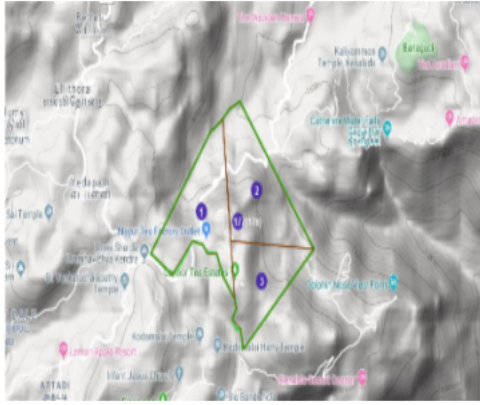

**3. வாக்குச் சாவடியின் விவரங்கள்**

வாக்குச் சாவடியின் எண் மற்றும் பெயர் : 197 - ஊராட்சி ஒன்றிய ஆரம்ப பள்ளி , பெள்ளட்டிமட்டம்-643102  வாக்குச் சாவடியின் முகவரி : ஊராட்சி ஒன்றிய ஆரம்ப பள்ளி , பெள்ளட்டிமட்டம்-643102	<b>வாக்குச் சாவடியின் வகைப்பாடு (ஆண்/பெண்/பொது)</b>	<b>பொது</b>
	<b>துணை வாக்குச் சாவடிகளின் எண்ணிக்கை :</b>	0

**4. வாக்காளர்களின் எண்ணிக்கை**

தொடங்கும் வரிசை எண்	முடியும் வரிசை எண்.	நிகர வாக்காளர்களின் எண்ணிக்கை			
		ஆண்	பெண்	மூன்றாம் பாலினம்	மொத்தம்
1	630	285	342	0	627

கையொப்பம்

Nazri Naksha

Google Map View

Polling Station Building Front View