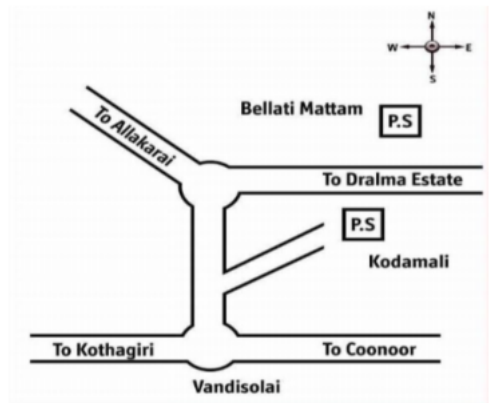

Key MAP View